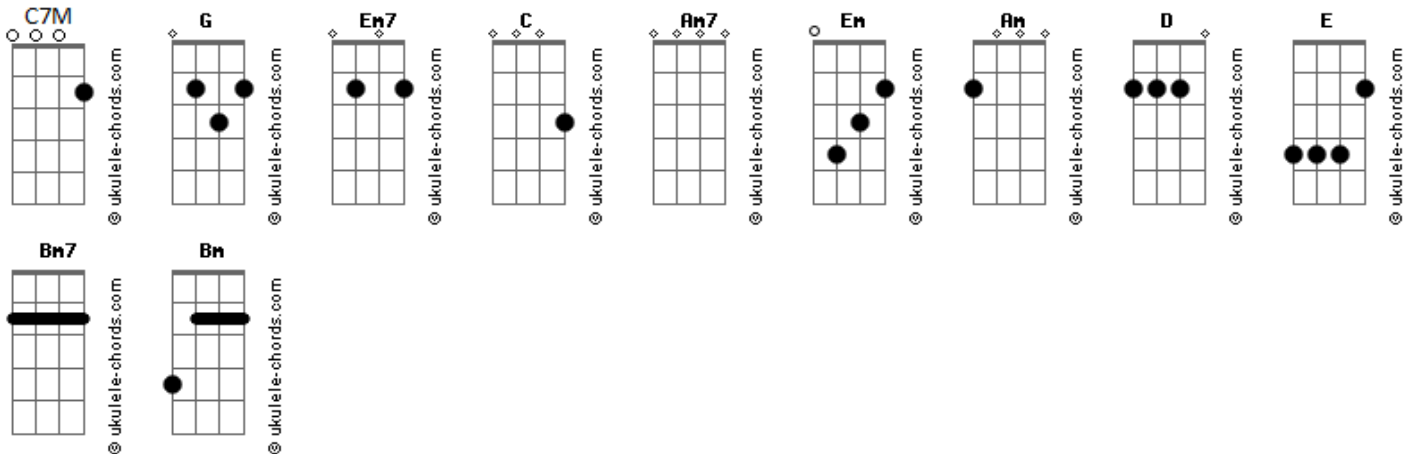

Debora Azambuja - Santo É o Senhor

tom:

G

Debora Azambuja - Santo é o Senhor

Key: G major

Em7 C7M C C7M Am7 C7M Em

Seus olhos são como de fogo

Cabelos brancos como a neve

Vestes de latão reluzente
Ele é o Senhor, ele é o Senhor

Morreu como um cordeiro

Ressuscitou como um leão

A chave da vida está em tuas mãos
Se junte com os anjos

Com os querubins que dizem

Santo, santo, santo, santo é o Senhor
Santo, santo, santo

A chave da vida está em tuas mãos
Se junte com os anjos

Com os querubins que dizem

Santo, santo, santo, santo é o Senhor
Santo, santo, santo

Santo, santo, santo

Acordes

Santo, santo, santo

Santo, santo, santo, santo é o Senhor