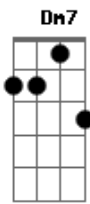

Deise Manaia - A Todo Aquele Que Chora

tom:

C

Olha meu irmão não fique assim

Estou aqui para lhe ouvir

Olha meu irmão não está só

Amigos estão ao teu redor

Não deixes a tristeza

Transformar teu coração em dor

E não deixes o lamento apagar

A luz do teu amor

Desanime não Oh! Meu irmão tenha fé

No caminho espinhos sempre estão

A nos ferir os pés

E creia você poderás vencer

Segue essa estrada estreita e vais colher

Uma flor de coragem de amor e de paz no teu coração

Uma flor de coragem, amor e paz

Do vencedor Do vencedor

Acordes

© ukulele-chords.com

© ukulele-chords.com

© ukulele-chords.com

© ukulele-chords.com