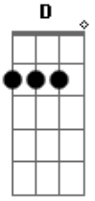

Dejinha de Monteiro - A Casa da Solidão

tom:

[Solo Intro] **D** **A** **Bm** **G** **A**
D **A** **Bm** **G**
A **D**

D **A**
Eu construí uma casa pra nois dois morar
G **D** **A**
E hoje vejo dentro dela só a solidão

Em **A**
Não existe mais amor
Gbm **Bm**
Tudo pra mim acabou
Em **A** **D**

Mais ainda existe marcas no meu coração

A
Não sei porque o tempo passa
Bm
E é tão difícil de entender

G **A** **D**
Que o futuro só Deus quem pode saber

A
Tuas palavras de amor
Bm

Acreditei mais não valeu

G **A** **D**
Se é pra chorar por sua falta choro eu

Acordes

© ukulele-chords.com