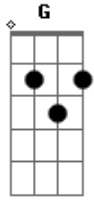

Dejinha de Monteiro - A Casa da Solidão

tom:

[Solo Intro] **D** **A** **Bm** **G** **A**
D **A** **Bm** **G**
A **D**

D **A**
 Eu construí uma casa pra nois dois morar
G **D** **A**
 E hoje vejo dentro dela só a solidão

A
 Tuas palavras de amor
Bm

Acreditei mais não valeu

G **A** **D**
 Se é pra chorar por sua falta choro eu

Acordes

© ukulele-chords.com

© ukulele-chords.com

© ukulele-chords.com

© ukulele-chords.com