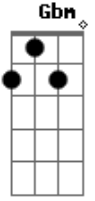

© ukulele-chords.com