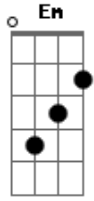

Dejinha de Monteiro - A Casa da Solidão

tom:

[Solo Intro] **D** **A** **Bm** **G** **A**
D **A** **Bm** **G**
A **D**

D **A**
 Eu construí uma casa pra nois dois morar
G **D** **A**
 E hoje vejo dentro dela só a solidão

Em **A**
 Não existe mais amor
Gbm **Bm**
 Tudo pra mim acabou
Em **A** **D**

Mais ainda existe marcas no meu coração

A
 Não sei porque o tempo passa
Bm
 E é tão difícil de entender

G **A** **D**
 Que o futuro só Deus quem pode saber

A
 Tuas palavras de amor
Bm

Acreditei mais não valeu

G **A** **D**
 Se é pra chorar por sua falta choro eu

Acordes

© ukulele-chords.com

© ukulele-chords.com

© ukulele-chords.com

© ukulele-chords.com