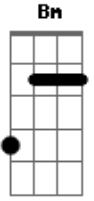

Dejinha de Monteiro - A Casa da Solidão

tom:

[Solo Intro] **D** **A** **Bm** **G** **A**
D **A** **Bm** **G**
A **D**

D **A**
 Eu construí uma casa pra nois dois morar
G **D** **A**
 E hoje vejo dentro dela só a solidão

A
 Tuas palavras de amor
Bm

Acreditei mais não valeu

G **A** **D**
 Se é pra chorar por sua falta choro eu

Acordes

© ukulele-chords.com

© ukulele-chords.com

© ukulele-chords.com

© ukulele-chords.com