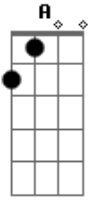

Dejinha de Monteiro - A Casa da Solidão

tom:

[Solo Intro] **D** **A** **Bm** **G** **A**
D **A** **Bm** **G**
A **D**

D **A**
 Eu construí uma casa pra nois dois morar
G **D** **A**
 E hoje vejo dentro dela só a solidão

A
 Tuas palavras de amor
Bm

Acreditei mais não valeu

G **A** **D**
 Se é pra chorar por sua falta choro eu

Acordes

© ukulele-chords.com

© ukulele-chords.com

© ukulele-chords.com

© ukulele-chords.com