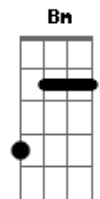

Dener Brandão - Estrada ao Céu

tom:

A (forma dos acordes no tom de G)

Capostrate na 2ª casa

G C

G C
 Prostrados diante do Santíssimo, a Te pedir
 G C
 Uma geração que anseia retornar para Ti
 G C
 Desamparados, arrependidos, confiantes em Tua proteção
 G C
 Buscar Tua graça, viver o propósito, retornarmos à nossa missão

[Refrão]

C D
 Que é comungar, estar em comunhão
 Em G
 De Corpo, Sangue, Alma e Divindade
 C D
 Pra não nos deixar cair em tentação
 Em G C
 Te confessar em espírito e verdade

G C
 Cansados das ilusões do mundo, buscamos verdade

Acordes

© ukulele-chords.com

© ukulele-chords.com

© ukulele-chords.com

© ukulele-chords.com

© ukulele-chords.com

© ukulele-chords.com

G C
 Voltamos com fome e sede ao banquete da alma
 G C
 Nós nos rendemos, o Teu retorno esperamos com calma
 Em D C
 Pra Te seguir, sem vaidade, rumo à santidade

[Refrão]

C D
 Que é comungar, minha estrada ao céu
 Em Bm G
 És o rosário escada estreita a Ti
 C D
 Amar o meu próximo, manter-me fiel
 Em Bm G
 E aceitar o que sonhas pra mim

C D
 Que é comungar, estar em comunhão
 Em G
 De Corpo, Sangue, Alma e Divindade
 C D
 Te confessar em espírito e verdade
 Em G
 Por nós te entregaste, à salvação