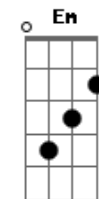

Dener Brandão - Estrada ao Céu

tom:

A (forma dos acordes no tom de G)

Capostrate na 2ª casa

G C

G C
 Prostrados diante do Santíssimo, a Te pedir
 G C
 Uma geração que anseia retornar para Ti
 G C
 Desamparados, arrependidos, confiantes em Tua proteção
 G C
 Buscar Tua graça, viver o propósito, retornarmos à nossa missão

[Refrão]

C D
 Que é comungar, estar em comunhão
 Em G
 De Corpo, Sangue, Alma e Divindade
 C D
 Pra não nos deixar cair em tentação
 Em G C
 Te confessar em espírito e verdade

G C
 Cansados das ilusões do mundo, buscamos verdade

Acordes

© ukulele-chords.com

© ukulele-chords.com

© ukulele-chords.com

© ukulele-chords.com

© ukulele-chords.com

© ukulele-chords.com

G C
 Voltamos com fome e sede ao banquete da alma
 G C
 Nós nos rendemos, o Teu retorno esperamos com calma
 Em D C
 Pra Te seguir, sem vaidade, rumo à santidade

[Refrão]

C D
 Que é comungar, minha estrada ao céu
 Em Bm G
 És o rosário escada estreita a Ti
 C D
 Amar o meu próximo, manter-me fiel
 Em Bm G
 E aceitar o que sonhas pra mim

C D
 Que é comungar, estar em comunhão
 Em G
 De Corpo, Sangue, Alma e Divindade
 C D
 Te confessar em espírito e verdade
 Em G
 Por nós te entregaste, à salvação