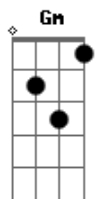

© ukulele-chords.com