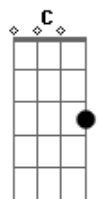

© ukulele-chords.com