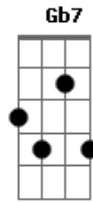

© ukulele-chords.com