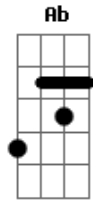

© ukulele-chords.com