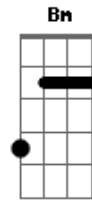

© ukulele-chords.com