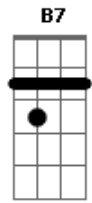

© ukulele-chords.com