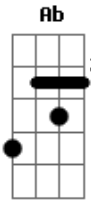

Detetives do Prédio Azul - Um Barulho, Um Sumiço

tom:

Cm

Cm Bb Ab G7 Cm

Um barulho, um sumiço

Bb Ab G7

Muitos suspeitos, um feitiço

Cm Bb Ab G7 Cm

De te ti ves do Prédio Azul

Ab G7

Mais um caso para o DPA

Acordes

© ukulele-chords.com

© ukulele-chords.com

© ukulele-chords.com

© ukulele-chords.com