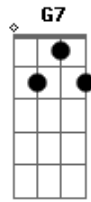

De te ti ves do Prédio Azul

Ab G7

Mais um caso para o DPA

Acordes

© ukulele-chords.com

© ukulele-chords.com

© ukulele-chords.com

© ukulele-chords.com