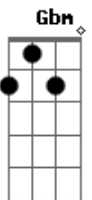

© ukulele-chords.com