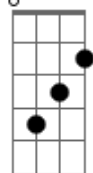

© ukulele-chords.com

Em