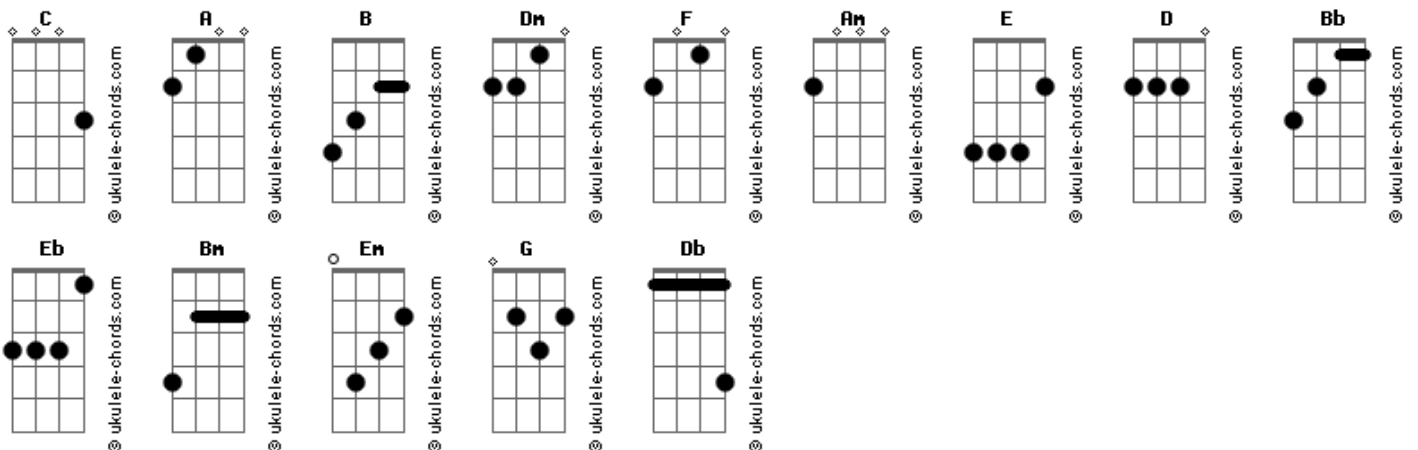

Diante do Trono - A Ele a Glória

tom:

Dm

Intro: Dm C Dm C Dm

[Refrão]

A Ele a Glória, a Ele a Glória
C F C A Am
A Ele a Glória, a Ele a Glória
C F C A Dm
A Ele a Glória, a Ele a Glória
C F C A Am
A Ele a Glória, a Ele a Glória

[Ponte] A C F E D C Dm
Dm C Bb C Dm C Bb Am
A C F E D C Dm

[Primeira Parte]

Am Am C Dm Am C F
Porque Dele e por Ele
Eb Bb Eb Dm C C
Para E_le são todas as coisas
Am C Dm Am C F
Porque Dele e por Ele
Eb Bb Eb Dm C C
Para E_le são todas as coisas

[Ponte] A C F E D C Dm
Dm C Bb C Dm C Bb
Am Am C

[Pré-Refrão]

Dm Am C F
Tudo é Dele
Eb Bb Eb Eb Dm
Tu_do é por Ele

(Am C)

Dm Am C F
Tudo é pa_ra Ele
Eb Dm C
A Ele a Gló_ria

[Refrão]

C F C A Dm
A Ele a Gló_ria, a Ele a Gló_ria
C F C A Am
A Ele a Gló_ria, a Ele a Glória
C F C A Dm
A Ele a Gló_ria, a Ele a Gló_ria
C F C A Em
A Ele a Gló_ria, a Ele a Glória

Acordes

A Ele a Gló_ria, a Ele a Glória

[Primeira Parte]

Bm Bm D Em Bm D G
Porque Dele e por Ele
F C F Em D D
Para E_le são todas as coisas
Bm D Em Bm D G
Porque Dele e por Ele
F C F Em D D
Para E_le são todas as coisas

[Ponte] Bm Bm D

[Pré-Refrão]

Em Bm D G
Tudo é Dele
F C F F Em
Tudo é por Ele

(Bm D)

Em Bm D G
Tudo é pa_ra Ele
F Em D
A Ele a Gló_ria

[Refrão]

D G D B Em
A Ele a Gló_ria, a Ele a Gló_ria
D G D B Bm Bm Bm Db Db
A Ele a Gló_ria, a Ele a Glória

[Solo] Dm Dm C C Bb Bb C C
Dm Dm C C Bb Bb C C
Dm C Bb C Dm C Bb C
Dm C Bb C Bb C Dm

[Refrão Final]

C F C A Dm
A Ele a Gló_ria, a Ele a Gló_ria
C F C A Am
A Ele a Gló_ria, a Ele a Glória
C F C A Dm
A Ele a Gló_ria, a Ele a Gló_ria
C F C A Em
A Ele a Gló_ria, a Ele a Glória

[Final] Am G F G
Am G F Em Am