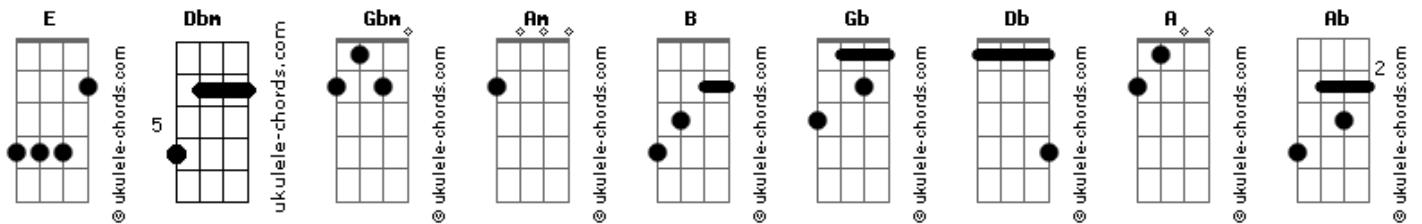

Diante do Trono - Pra Sempre Com Você

tom:

Intro: E Dbm Gbm Am
 E B Gb E
 E B Gb E
 Gb Db A Ab
 A Ab Eb E

E
 Meu amor
 Dbm
 Livremente entreguei
 Gbm
 Meu perdão eu te dei
 Am
 Nada pode gastar
 E
 Meu coração
 Am
 Foi o mais rejeitado
 Gbm
 Já provei no calvário
 C E
 Que pra sempre estarei com você
 C E
 Para sempre estarei com você
 C
 Para sempre

E Dbm
 Quem vai te separar do meu amor?
 Gbm
 Nenhum poder no céu
 Am
 Nem morte e nem vida

E Dbm
 Quem vai te separar do meu amor?
 Gbm
 Na escuridão te vi
 Am
 A noite para mim
 E
 É dia

(E Dbm Gbm Am)

[Solo] E B Gb E
 E B Gb E
 Gb Db A Ab
 A Ab Eb E

E
 Meu bem
 Dbm G
 Que alegria te ouvir
 Gbm
 Quando canta pra mim
 C E
 Para sempre eu te escutarei

Acordes

C E
 Para sempre eu te escutarei
 C
 Para sempre
 E Dbm
 Quem vai te separar do meu amor?
 Gbm
 Nenhum poder no céu
 Am
 Nem morte e nem vida
 E Dbm
 Quem vai te separar do meu amor?
 Gbm
 Na escuridão te vi
 Am
 A noite para mim
 E Dbm
 Quem vai te separar do meu amor?
 Gbm
 Nenhum poder no céu
 Am
 Nem morte e nem vida
 E Dbm
 Quem vai te separar do meu amor?
 Gbm
 Na escuridão te vi
 Am
 A noite para mim
 E
 É dia
 (E Dbm Gbm Am)
 [Solo] E B Gb E
 E B Gb E
 Gb Db A Ab
 A Ab Eb E
 E Dbm Gbm
 Estarei pra sempre com você
 Am
 Pra sempre com você
 E Dbm Gbm
 Estarei pra sempre com você
 Am
 Pra sempre com você
 E Dbm Gbm
 Estarei pra sempre com você
 Am
 Pra sempre com você
 [Final] E Dbm Gbm Am
 E B Gb E
 E B Gb E
 Gb Db A Ab
 A Ab Eb E