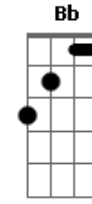

© ukulele-chords.com