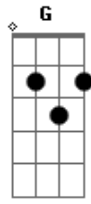

© ukulele-chords.com