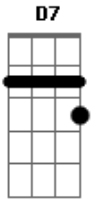

© ukulele-chords.com