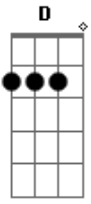

Dick Serafim - Concha Nas Águas

Tom: C

(forma dos acordes no tom de D)

Afinação: D G C F A D

Intro: Bb F D Gbm G A Bm F G A

D Gbm G A
Concha que brinca deita e rola
D Gbm G A
Nas águas que banham o litoral
D Gbm G A
Concha nas praias belas e desertas
Bm F D
Enfeitam o mundo afora

G Gbm
Do brilho da lua ao céu da manhã
Em A
Acalanta baixinho
D D7
A oração que reluz na areia
G A Gbm
Do brilho da lua ao sol da manhã
F D Em
Cantando canções de ninar.
(D Gbm G A Bm F G A)
[Final] D Gbm G A Bm F G A Bb F Bb F G A D

Acordes

© ukulele-chords.com

© ukulele-chords.com

© ukulele-chords.com

© ukulele-chords.com

© ukulele-chords.com

© ukulele-chords.com

© ukulele-chords.com

© ukulele-chords.com

© ukulele-chords.com

© ukulele-chords.com