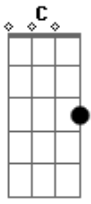

Dick Serafim - Concha Nas Águas

Tom: C

(forma dos acordes no tom de D)

Afinação: D G C F A D

Intro: Bb F D Gbm G A Bm F G A

D Gbm G A
Concha que brinca deita e rola
D Gbm G A
Nas águas que banham o litoral
D Gbm G A
Concha nas praias belas e desertas
Bm F D
Enfeitam o mundo afora

G Gbm
Do brilho da lua ao céu da manhã
Em A
Acalanta baixinho
D D7
A oração que reluz na areia
G A Gbm
Do brilho da lua ao sol da manhã
F D Em
Cantando canções de ninar.
(D Gbm G A Bm F G A)
[Final] D Gbm G A Bm F G A Bb F Bb F G A D

Acordes

© ukulele-chords.com