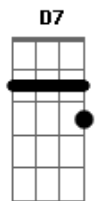

Diego Rabelo - Mediano

Tom: A

Intro: 2x: A7 D7

A7 D7
 Me disseram que eu sou mediano
 A7 D7
 Que eu nao chegava a ser soprano
 Bm Dbm
 Pois meus olhos sao castanhos
 Bm D7 A7
 Para ver... o que vai acontecer

A7 D7
 Me disseram que eu sou leviano
 A7 D7
 Ai meu deus, será isso um engano
 Bm Dbm
 Pois minha alma é do mundo
 Bm D7 A7
 O meu corpo... Templo imenso de prazer

(A7 D7) x2 Bm Dbm Bm E7 A7

D7 E7
 Vem de forma natural
 D7 E7
 Não fiz teste vocacional
 D7
 Cozinho pra comer
 Dbm Gbm
 Guardo prazer até chegar tempo de carnaval

D7 E7
 Nasci torto e aprendiz
 D7 E7
 Médio gosto, alma feliz
 D7 E7 A7
 Será queme avisaram que iria ser assim?

A7 D7 Bm Dbm Bm E7 A7

Acordes

© ukulele-chords.com

© ukulele-chords.com

© ukulele-chords.com