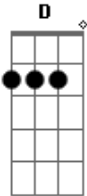

Diego Borges - Cada Garrafa

tom:
E (forma dos acordes no tom de D)
Capostrate na 2ª casa

G
Diz aí, por que não volta agora e vem correndo pros meus braços?
C **Am**
Me diz o que faço, ter você só pra mim
G **Em**
Pera aí, não saia da minha vida sem me dar o último abraço
Eu sei que no seu coração eu já não tenho espaço
D **G**

Não vá embora por favor
C
Cada garrafa que trouxer eu vou beber
G
Cada cachaça desse bar eu vou querer
Am
Essa saudade que machuca o peito agora
F **G**
Saudade no peito chora, cachaça quer rebater
C
Cada garrafa que trouxer eu vou beber
G
Cada cachaça desse bar eu vou querer
Am
Essa vontade de ligar pra ela agora
F **G**
Saudade que não tem hora, cachaça vai resolver

Acordes

© ukulele-chords.com

© ukulele-chords.com

© ukulele-chords.com

© ukulele-chords.com

© ukulele-chords.com

© ukulele-chords.com

© ukulele-chords.com