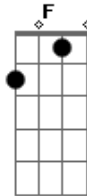

© ukulele-chords.com