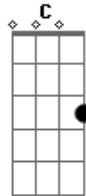

© ukulele-chords.com

© ukulele-chords.com