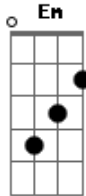

© ukulele-chords.com