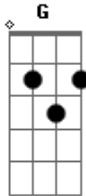

© ukulele-chords.com