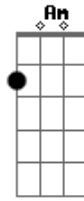

F

Acordes

© ukulele-chords.com

© ukulele-chords.com

© ukulele-chords.com

© ukulele-chords.com

© ukulele-chords.com

Um vidro blindado te faz enxergar

Um mundo errado

Am

G

De cima para baixo, eu só acho

Dm

A gente tem tudo

E quando tem tudo

F