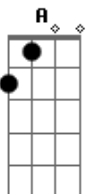

Em Desculpe o nível

Da minha sensibilidade
Bm É que tá chato

Só eu sentir saudade
D2 E quando eu tiro o pé da gente

Cê aproveita e transfere
A A A A
A responsabilida__de

[Pré-Refrão]

Em E diz que também tô

Distante da sua vida
Dadd9 Mas não se toca que a distância
Cadd9 Da minha boca pra sua
D É a mesma da sua pra minha

[Refrão]

Cadd9 Em7 G
O coração que congela
D
Toda vez que beija a boca de quem ama
Cadd9 Em7 G
Vai buscar em outra pessoa
D
O fogo que tá faltando na sua cama
Am7 Em7
E depois não vem falar
D
Que se arrependeu
Eu só busquei na rua
O amor que não me deu
Cadd9 Em7 G
O coração que congela

D
Toda vez que beija a boca de quem ama
Cadd9 Em7 G
Vai buscar em outra pessoa

D
O fogo que tá faltando na sua cama
Am7 Em7
E depois não vem falar
D
Que se arrependeu

Eu só busquei na rua
Am7 Em D
O amor que não me deu

(Am7 Em D)

[Pré-Refrão]

Em7 E diz que também tô

Distante da sua vida
D Mas não se toca que a distância
Cadd9 Da minha boca pra sua
D É a mesma da sua pra minha

[Refrão Final]

Cadd9 Em7 G
O coração que congela
D
Toda vez que beija a boca de quem ama
Cadd9 Em7 G
Vai buscar em outra pessoa
D
O fogo que tá faltando na sua cama
Am7 Em7
E depois não vem falar
D
Que se arrependeu
Eu só busquei na rua
O amor que não me deu

Cadd9 Em7 G
O coração que congela
D
Toda vez que beija a boca de quem ama
Cadd9 Em7 G
Vai buscar em outra pessoa
D
O fogo que tá faltando na sua cama
Am7 Em7
E depois não vem falar
D
Que se arrependeu
Eu só busquei na rua
Am7 Em D
O amor que não me deu
Em7
O amor que não me deu

Acordes

© ukulele-chords.com