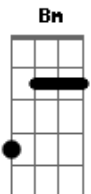

© ukulele-chords.com