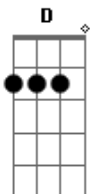

© ukulele-chords.com