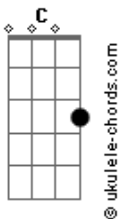

Eu guardarei sua lei

Fadd9 G C

Até ver sobre as nuvens o Rei

(Cadd9 Bbadd9 Fadd9)

[Segunda Parte]

C

A trilha está difícil

C

Parece impossível

F

Mas desbravando vou proclamar G

[Pré-Refrão]

Am7 G C

Oh oh oh oh oh oh Jesus está voltando

Am7 G C

Oh oh oh oh oh oh já posso ouvir os anjos

Am7 G C Fadd9 Am7 G

Oh oh oh oh oh oh vou marchando pra ver o meu Rei

Acordes

[Refrão]

C

Na última trilha estou

Am7 G Fadd9

Na última trilha eu vou