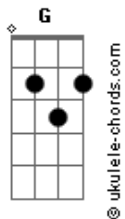

Eu guardarei sua lei

Fadd9 G C

Até ver sobre as nuvens o Rei

(Cadd9 Bbadd9 Fadd9)

[Segunda Parte]

C

A trilha está difícil

C

Parece impossível

F

Mas desbravando vou proclamar G

[Pré-Refrão]

Am7 G C

Oh oh oh oh oh oh Jesus está voltando

Am7 G C

Oh oh oh oh oh oh já posso ouvir os anjos

Am7 G C Fadd9 Am7 G

Oh oh oh oh oh oh vou marchando pra ver o meu Rei

Acordes

[Refrão]

C

Na última trilha estou

Am7 G Fadd9

Na última trilha eu vou