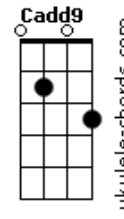

Eu guardarei sua lei

Fadd9 G C

Até ver sobre as nuvens o Rei

(Cadd9 Bbadd9 Fadd9)

[Segunda Parte]

C

A trilha está difícil

C

Parece impossível

F

Mas desbravando vou proclamar G

[Pré-Refrão]

Am7 G C

Oh oh oh oh oh oh Jesus está voltando

Am7 G C

Oh oh oh oh oh oh já posso ouvir os anjos

Am7 G C Fadd9 Am7 G

Oh oh oh oh oh oh vou marchando pra ver o meu Rei

Acordes

[Refrão]

C

Na última trilha estou

Am7 G Fadd9

Na última trilha eu vou