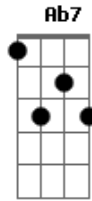

© ukulele-chords.com