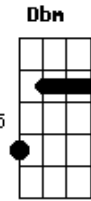

© ukulele-chords.com