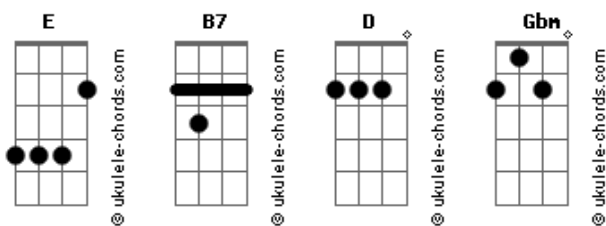

Dino Franco e Fandangueiro - Suspiro da Viúva (part. Thiago Viola)

tom:

Intro: E B7 E B7
E B7 E B7
E B7 E

E
O telhado lá do céu
Está por cima da chuva
O leite é sangue da vaca
E o vinho é sangue da uva

D
Quem não mata formigueiro
Está plantando pra saúva
E B7 E
Não tem açúcar nem clara
B7 E
No suspiro da viúva

(E B7 E B7)
(E B7 E B7)
(E B7 E B7 E)

E
Moça que morre solteira
Tendo juízo morre pura
Mas sendo desmiolada
Deixa o fruto da aventura

D
A garça tem pena branca
Urubu tem pena escura
Papagaio nasce verde
B7 E B7

Acordes

Morre verde, não madura

(E B7 E B7)
(E B7 E B7)
(E B7 E)

E
A onça quando está viva
Todo mundo desconjura
Mas depois da onça morta

Até medroso segura
B7 D
Alfaiate e costureira
B7
Não gosta de linda dura
Por isso a linha do trem
E
Nunca serve pra costura

(E B7 E B7)
(E B7 E B7 E)

E
A cachaça e o cigarro

É uma dupla de malvados
A cachaça deixa tonto
Gbm B7
E o cigarro envenenado

Gbm D
O cigarro e a cigarra

Só viveram separados
B7 E
Cigarra morre cantando
B7 E B7
Cigarro morre queimado