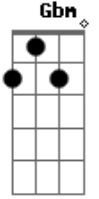

© ukulele-chords.com