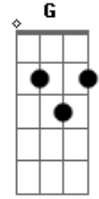

© ukulele-chords.com