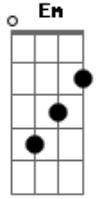

© ukulele-chords.com