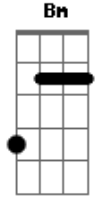

Discopraise - Pedra Na Mão

tom:

Bm

Intro: Bm Em Gbm

Bm

Pedra na mão, gigante na mira

Em Gbm

Poder de Deus é minha artilharia

Bm

A

Em

Vou derrubar esse gigante

Gbm

Pow pow pow pow pow

Bm Em Gbm

Ooooooh

G Bm A G Bm Gbm

Ooooooh

[Final] Bm Em Gbm

Acordes

© ukulele-chords.com