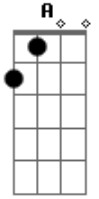

© ukulele-chords.com