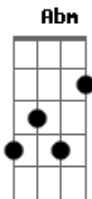

© ukulele-chords.com