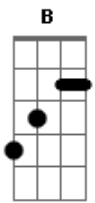

© ukulele-chords.com

© ukulele-chords.com