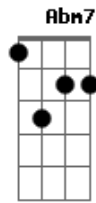

© ukulele-chords.com