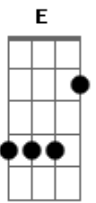

© ukulele-chords.com