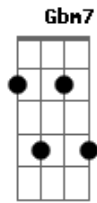

© ukulele-chords.com