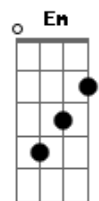

© ukulele-chords.com

C2 G C2
Que é você quem vai ficar do meu lado
Em D C2
Se tudo estiver contra mim

[Refrão]

G C2 G
Mas sei tudo que eu quero viver
C2 G
Dos meus sonhos vou fazer
C2 A7 C2
O caminho traçado por mim
G C2 G
Por que todos querem controlar
C2 G
Qualquer coisa que eu pensar?
C2 Em D C2
Se pra eles não estou aqui
[Ponte]

C2 D Em
Todos tentam me dizer
C2 D Em
Que eu preciso crescer
C2 D
Mas se ainda não tenho certeza
Em
Do que quero ser
C2
Tenho toda certeza
D Em D C2
Daquilo que não vou fazer

[Refrão]

G C2 G
Mas sei tudo que eu quero viver
C2 G
Dos meus sonhos vou fazer
C2 A7 C2
O caminho traçado por mim
G C2 G
Por que todos querem controlar
C2 G
Qualquer coisa que eu pensar?
C2 Em D C2
Se pra eles não estou aqui

[Final]

G Em D G
Sou mais eu, estou aqui
Em D C2
Estou aqui
Em D G
Estou aqui
Em D C2
Estou aqui