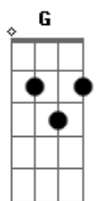

Disney - Planeta do Tesouro - Estou Aqui

tom: A (forma dos acordes no tom de G)
 Capostraste na 2ª casa
 Intro: G C2 A7 D Em

[Primeira Parte]

G C2 G
 Eu quero mais do que você
 C2 G
 Imagina que eu vou ter
 C2 A7 C2
 Dos meus sonhos não vou desistir
 G C2 G
 Eu sou pontos de interrogação
 C2 G
 Sem respostas na canção
 C2 Em D
 Só entenda que eu nunca serei
 C2 G C2 G C2
 O que querem pra mim
 G C2 G
 Não sou mais menino pra chorar
 C2 G C2
 Sou um homem vou buscar meu destino
 A7 C2
 Eu vou mais além
 G C2 G
 Será que o mundo vai me dar
 C2 G
 Uma chance de lutar
 C2 Em D C2
 Ninguém sabe que eu estou aqui

[Refrão]

G C2 G
 Mas sei tudo que eu quero viver
 C2 G
 Dos meus sonhos vou fazer
 C2 A7 C2
 O caminho traçado por mim
 G C2 G
 Por que todos querem controlar
 C2 G
 Qualquer coisa que eu pensar?
 C2 Em D C2
 Se pra eles não estou aqui

[Segunda Parte]

G C2 G
 Você vai um dia perceber
 C2 G
 Que eu só quero te entender
 C2 A7 C2
 E o meu nome você vai guardar
 G C2 G
 E eu quero ainda te provar

Acordes

© ukulele-chords.com

© ukulele-chords.com

C2 D Em
 Todos tentam me dizer
 C2 D Em
 Que eu preciso crescer
 C2 D
 Mas se ainda não tenho certeza
 Em
 Do que quero ser
 C2
 Tenho toda certeza
 D Em D C2
 Daquilo que não vou fazer

[Refrão]

G C2 G
 Mas sei tudo que eu quero viver
 C2 G
 Dos meus sonhos vou fazer
 C2 A7 C2
 O caminho traçado por mim
 G C2 G
 Por que todos querem controlar
 C2 G
 Qualquer coisa que eu pensar?
 C2 Em D C2
 Se pra eles não estou aqui