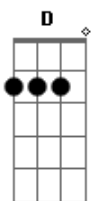

Disney - Planeta do Tesouro - Estou Aqui

tom: A (forma dos acordes no tom de G)
 Capostraste na 2ª casa
 Intro: G C2 A7 D Em

[Primeira Parte]

G C2 G
 Eu quero mais do que você
 C2 G
 Imagina que eu vou ter
 C2 A7 C2
 Dos meus sonhos não vou desistir
 G C2 G
 Eu sou pontos de interrogação
 C2 G
 Sem respostas na canção
 C2 Em D
 Só entenda que eu nunca serei
 C2 G C2 G C2
 O que querem pra mim
 G C2 G
 Não sou mais menino pra chorar
 C2 G C2
 Sou um homem vou buscar meu destino
 A7 C2
 Eu vou mais além
 G C2 G
 Será que o mundo vai me dar
 C2 G
 Uma chance de lutar
 C2 Em D C2
 Ninguém sabe que eu estou aqui

[Refrão]

G C2 G
 Mas sei tudo que eu quero viver
 C2 G
 Dos meus sonhos vou fazer
 C2 A7 C2
 O caminho traçado por mim
 G C2 G
 Por que todos querem controlar
 C2 G
 Qualquer coisa que eu pensar?
 C2 Em D C2
 Se pra eles não estou aqui

[Segunda Parte]

G C2 G
 Você vai um dia perceber
 C2 G
 Que eu só quero te entender
 C2 A7 C2
 E o meu nome você vai guardar
 G C2 G
 E eu quero ainda te provar

Acordes

© ukulele-chords.com

© ukulele-chords.com

© ukulele-chords.com

© ukulele-chords.com

© ukulele-chords.com

C2 G C2
 Que é você quem vai ficar do meu lado
 Em D C2
 Se tudo estiver contra mim

[Refrão]

G C2 G
 Mas sei tudo que eu quero viver
 C2 G
 Dos meus sonhos vou fazer
 C2 A7 C2
 O caminho traçado por mim
 G C2 G
 Por que todos querem controlar
 C2 G
 Qualquer coisa que eu pensar?
 C2 Em D C2
 Se pra eles não estou aqui
 [Ponte]