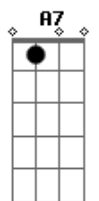

Disney - Planeta do Tesouro - Estou Aqui

tom: A (forma dos acordes no tom de G)
 Capostraste na 2ª casa
 Intro: G C2 A7 D Em

[Primeira Parte]

G C2 G
 Eu quero mais do que você
 C2 G
 Imagina que eu vou ter
 C2 A7 C2
 Dos meus sonhos não vou desistir
 G C2 G
 Eu sou pontos de interrogação
 C2 G
 Sem respostas na canção
 C2 Em D
 Só entenda que eu nunca serei
 C2 G C2 G C2
 O que querem pra mim
 G C2 G
 Não sou mais menino pra chorar
 C2 G C2
 Sou um homem vou buscar meu destino
 A7 C2
 Eu vou mais além
 G C2 G
 Será que o mundo vai me dar
 C2 G
 Uma chance de lutar
 C2 Em D C2
 Ninguém sabe que eu estou aqui

[Segunda Parte]

G C2 G
 Você vai um dia perceber
 C2 G
 Que eu só quero te entender
 C2 A7 C2
 E o meu nome você vai guardar
 G C2 G
 E eu quero ainda te provar

Acordes

© ukulele-chords.com

© ukulele-chords.com