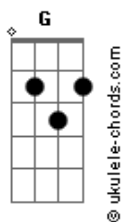

Distintivo Blue - O Andarilho

tom:

Em

Em G

Noite escura
Em G
Vento e chuva
Em G D
A rua sem ninguém

Em G
Não devia estar só
Em G
Mas podia ser pior
Em G D
Esperar quem não vem

C
Todo um mundo girando
Am
Falando, sorrindo, cantando
C D
E ele sempre só

Em C Em G G Em
Já cansou de chorar
Em C Em D
E é difícil sorrir
Em C Em G G Em
Desistiu de amar
Em C Em D
É mais fácil fugir

Em G
Madrugada
Em G
Alvorada
Em G D
Até o pôr-do-sol

Em G
Não devia estar só
Em G
Mas é até melhor
Em G D
Depois do que passou

Acordes

C
Todos passam olhando
Am
Censurando ou ignorando
C D
Mas sente, como nós
Em C Em G G Em
Não adianta chorar
Em C Em D
Ninguém vai acudir
Em C Em G G Em
Não merece um olhar
Em C Em D
Nem devia existir

Em G
Não tem alma
Em G
Nem vale nada
Em G D
Consigo apenas dor

Em G
Não devia estar só
Em G
O mundo é bem melhor
Em G D
Pra todos nasce o sol
C
Uma mão se estendendo
Am
Um abraço apertado
C D
Um sonho, ou algo assim

Em C Em G G Em
Eu te ouvi chorar
Em C Em D
Então vim até aqui
Em C Em G G Em
Chega deste lugar
Em C Em D
A dor chegou ao fim

[Final] Em G Em G Em G