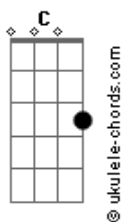

Distintivo Blue - O Andarilho

tom:

Em

Em G

Noite escura
Em G
Vento e chuva
Em G D
A rua sem ninguém

Em G
Não devia estar só
Em G
Mas podia ser pior
Em G D
Esperar quem não vem

C
Todo um mundo girando
Am
Falando, sorrindo, cantando
C D
E ele sempre só

Em C Em G G Em
Já cansou de chorar
Em C Em D
E é difícil sorrir
Em C Em G G Em
Desistiu de amar
Em C Em D
É mais fácil fugir

Em G
Madrugada
Em G
Alvorada
Em G D
Até o pôr-do-sol

Em G
Não devia estar só
Em G
Mas é até melhor
Em G D
Depois do que passou

Acordes

C
Todos passam olhando
Am
Censurando ou ignorando
C D
Mas sente, como nós
Em C Em G G Em
Não adianta chorar
Em C Em D
Ninguém vai acudir
Em C Em G G Em
Não merece um olhar
Em C Em D
Nem devia existir

Em G
Não tem alma
Em G
Nem vale nada
Em G D
Consigo apenas dor

Em G
Não devia estar só
Em G
O mundo é bem melhor
Em G D
Pra todos nasce o sol
C
Uma mão se estendendo
Am
Um abraço apertado
C D
Um sonho, ou algo assim

Em C Em G G Em
Eu te ouvi chorar
Em C Em D
Então vim até aqui
Em C Em G G Em
Chega deste lugar
Em C Em D
A dor chegou ao fim

[Final] Em G Em G Em G