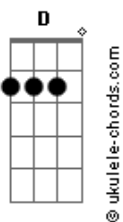

Distintivo Blue - O Andarilho

tom:

Em

Em G

Noite escura
Em G
Vento e chuva
Em G D
A rua sem ninguém

Em G
Não devia estar só
Em G
Mas podia ser pior
Em G D
Esperar quem não vem

C
Todo um mundo girando
Am
Falando, sorrindo, cantando
C D
E ele sempre só

Em C Em G G Em
Já cansou de chorar
Em C Em D
E é difícil sorrir
Em C Em G G Em
Desistiu de amar
Em C Em D
É mais fácil fugir

Em G
Madrugada
Em G
Alvorada
Em G D
Até o pôr-do-sol

Em G
Não devia estar só
Em G
Mas é até melhor
Em G D
Depois do que passou

Acordes

C
Todos passam olhando
Am
Censurando ou ignorando
C D
Mas sente, como nós
Em C Em G G Em
Não adianta chorar
Em C Em D
Ninguém vai acudir
Em C Em G G Em
Não merece um olhar
Em C Em D
Nem devia existir

Em G
Não tem alma
Em G
Nem vale nada
Em G D
Consigo apenas dor

Em G
Não devia estar só
Em G
O mundo é bem melhor
Em G D
Pra todos nasce o sol
C
Uma mão se estendendo
Am
Um abraço apertado
C D
Um sonho, ou algo assim

Em C Em G G Em
Eu te ouvi chorar
Em C Em D
Então vim até aqui
Em C Em G G Em
Chega deste lugar
Em C Em D
A dor chegou ao fim

[Final] Em G Em G Em G