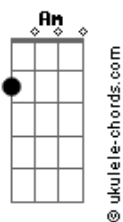

Distintivo Blue - O Andarilho

tom:

Em

Em G

Noite escura
Em G
Vento e chuva
Em G D
A rua sem ninguém

Em G
Não devia estar só
Em G
Mas podia ser pior
Em G D
Esperar quem não vem

C
Todo um mundo girando
Am
Falando, sorrindo, cantando
C D
E ele sempre só

Em C Em G G Em
Já cansou de chorar
Em C Em D
E é difícil sorrir
Em C Em G G Em
Desistiu de amar
Em C Em D
É mais fácil fugir

Em G
Madrugada
Em G
Alvorada
Em G D
Até o pôr-do-sol

Em G
Não devia estar só
Em G
Mas é até melhor
Em G D
Depois do que passou

Acordes

C
Todos passam olhando
Am
Censurando ou ignorando
C D
Mas sente, como nós
Em C Em G G Em
Não adianta chorar
Em C Em D
Ninguém vai acudir
Em C Em G G Em
Não merece um olhar
Em C Em D
Nem devia existir

Em G
Não tem alma
Em G
Nem vale nada
Em G D
Consigo apenas dor

Em G
Não devia estar só
Em G
O mundo é bem melhor
Em G D
Pra todos nasce o sol
C
Uma mão se estendendo
Am
Um abraço apertado
C D
Um sonho, ou algo assim

Em C Em G G Em
Eu te ouvi chorar
Em C Em D
Então vim até aqui
Em C Em G G Em
Chega deste lugar
Em C Em D
A dor chegou ao fim

[Final] Em G Em G Em G