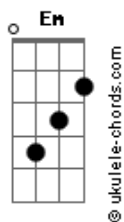

Distintivo Blue - O Andarilho

tom:

Em

Em G

Noite escura
Em G
Vento e chuva
Em G D
A rua sem ninguém

Em G
Não devia estar só
Em G
Mas podia ser pior
Em G D
Esperar quem não vem

C
Todo um mundo girando
Am
Falando, sorrindo, cantando
C D
E ele sempre só

Em C Em G G Em
Já cansou de chorar
Em C Em D
E é difícil sorrir
Em C Em G G Em
Desistiu de amar
Em C Em D
É mais fácil fugir

Em G
Madrugada
Em G
Alvorada
Em G D
Até o pôr-do-sol

Em G
Não devia estar só
Em G
Mas é até melhor
Em G D
Depois do que passou

Acordes

C
Todos passam olhando
Am
Censurando ou ignorando
C D
Mas sente, como nós
Em C Em G G Em
Não adianta chorar
Em C Em D
Ninguém vai acudir
Em C Em G G Em
Não merece um olhar
Em C Em D
Nem devia existir

Em G
Não tem alma
Em G
Nem vale nada
Em G D
Consigo apenas dor

Em G
Não devia estar só
Em G
O mundo é bem melhor
Em G D
Pra todos nasce o sol
C
Uma mão se estendendo
Am
Um abraço apertado
C D
Um sonho, ou algo assim

Em C Em G G Em
Eu te ouvi chorar
Em C Em D
Então vim até aqui
Em C Em G G Em
Chega deste lugar
Em C Em D
A dor chegou ao fim

[Final] Em G Em G Em G