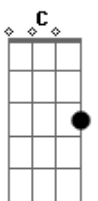

DJ Azul - MATADORA

tom:

Fm

Fm Bbm Db C
 Fez promessa, jurou lealdade
 Fm Bbm Db C
 Mas mostrou que só viveu de falsidade
 Fm Bbm Db C
 Em meu mundo, recebi veneno
 Cm C
 Você foi golpe baixo, amor pequeno
 Fm Bbm
 Matadora, matadora
 Db C
 Seu jogo sujo, não me controla
 Fm Bbm
 Matadora, matadora
 Db C
 Tu é veneno, de me devorar
 Fm Bbm
 Matadora, matadora
 Db C
 Matadora, matadora

Fm Bbm
 Matadora, matadora
 Db C
 Seu jogo sujo, não me controla
 Fm Bbm
 Matadora, matadora
 Db C
 Tu é veneno, de me devorar
 Fm Bbm Db C
 Mentira estampada na sua cara
 Fm Bbm Db C
 A verdade chegou e te escancara
 Fm Bbm Db C
 Você quis me derrubar mas se perdeu

 Eu sigo firme quem caiu foi você
 Fm Bbm
 Matadora, matadora
 Db C
 Seu jogo sujo, não me controla
 Fm Bbm
 Matadora, matadora

Acordes

© ukulele-chords.com

© ukulele-chords.com

© ukulele-chords.com

© ukulele-chords.com