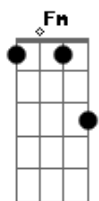

DJ Azul - MATADORA

tom:

Fm

Fm Bbm Db C
Fez promessa, jurou lealdade
Fm Bbm Db C
Mas mostrou que só viveu de falsidade
Fm Bbm Db C
Em meu mundo, recebi veneno
Cm C
Você foi golpe baixo, amor pequeno
Fm Bbm
Matadora, matadora
Db C
Seu jogo sujo, não me controla
Fm Bbm
Matadora, matadora
Db C
Tu é veneno, de me devorar
Fm Bbm
Matadora, matadora
Db C
Matadora, matadora

Fm Bbm
Matadora, matadora
Db C
Seu jogo sujo, não me controla
Fm Bbm
Matadora, matadora
Db C
Tu é veneno, de me devorar
Fm Bbm Db C
Mentira estampada na sua cara
Fm Bbm Db C
A verdade chegou e te escancara
Fm Bbm Db C
Você quis me derrubar mas se perdeu

Eu sigo firme quem caiu foi você
Fm Bbm
Matadora, matadora
Db C
Seu jogo sujo, não me controla
Fm Bbm
Matadora, matadora

Acordes

© ukulele-chords.com