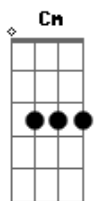

DJ Azul - MATADORA

tom:

Fm

Fm Bbm Db C
 Fez promessa, jurou lealdade
 Fm Bbm Db C
 Mas mostrou que só viveu de falsidade
 Fm Bbm Db C
 Em meu mundo, recebi veneno
 Cm C
 Você foi golpe baixo, amor pequeno
 Fm Bbm
 Matadora, matadora
 Db C
 Seu jogo sujo, não me controla
 Fm Bbm
 Matadora, matadora
 Db C
 Tu é veneno, de me devorar
 Fm Bbm
 Matadora, matadora
 Db C
 Matadora, matadora

Fm Bbm
 Matadora, matadora
 Db C
 Seu jogo sujo, não me controla
 Fm Bbm
 Matadora, matadora
 Db C
 Tu é veneno, de me devorar
 Fm Bbm Db C
 Mentira estampada na sua cara
 Fm Bbm Db C
 A verdade chegou e te escancara
 Fm Bbm Db C
 Você quis me derrubar mas se perdeu

 Eu sigo firme quem caiu foi você
 Fm Bbm
 Matadora, matadora
 Db C
 Seu jogo sujo, não me controla
 Fm Bbm
 Matadora, matadora

Acordes

© ukulele-chords.com

© ukulele-chords.com

© ukulele-chords.com

© ukulele-chords.com