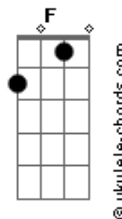

DJ Mike - Temos Que Sonhar

tom:

Intro: C F D F

G F
Às vezes eu me sinto
G
Tão mal e só
G F
Você é o que eu preciso
D G
Na escuridão as noites são vazias
D G
Você aqui é tudo o que eu queria

G F
Eu penso no futuro
G F
A gente lá curtindo o nosso mundo
D G
Mas cada vez que eu sinto estar mais perto
D G Am
Tudo muda, tudo é tão incerto

F
Pensamento em você
F Am G
Nada para
F
Olhe ao redor
F C G
Tudo está lá
F
Estou com você
F C G
Sempre que pensar
F
Sem jamais sofrer
F C G
Temos que sonhar

G F
Cada dia um recomeço
G
Como é a vida
G F
Há tanto desespero
D G
Mas quando eu te vejo ao meu lado
D
Como é tão bom
D G7 Am
Não pode dar errado

G F
E o tempo vai passando
G
Ah, e tudo parece que vai acabar
F
Mas não tem mais jeito
F
Nunca tem fim

D G
Um dia vai mudar

Acordes

D G Am
Um dia vou pra sempre te amar

F
Pensamento em você
F Am G
Nada para
F
Olhe ao redor
F C G
Tudo está lá
F
Estou com você
F C G
Sempre que pensar
F
Sem jamais sofrer
F C G
Temos que sonhar

[Solo] F F C D
F F C D
F F C G
Dm E Am E
Dm E Am E
D E C A
D E C A

D G
Mas quando eu te vejo ao meu lado
D
Como é tão bom
D G Am
Não pode dar errado

F
Pensamento em você
F Am G
Nada para
F
Olhe ao redor
F C G
Tudo está lá
F
Estou com você
F C G
Sempre que pensar
F
Sem jamais sofrer
F C G
Temos que sonhar

D E Am Gb E
E quando for tentar entender
D E Am
Um dia foi e outro virá
Gb E
Tem que vencer
D
Nada é fácil
E Am Gb E
Tudo demora pra acontecer
D E
Mas lá na frente sei que será
Am Gb A
Só eu e você