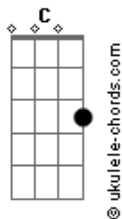

DJ Mike - Temos Que Sonhar

tom:

Intro: C F D F

G F
Às vezes eu me sinto
G
Tão mal e só
G F
Você é o que eu preciso
D G
Na escuridão as noites são vazias
D G
Você aqui é tudo o que eu queria

G F
Eu penso no futuro
G F
A gente lá curtindo o nosso mundo
D G
Mas cada vez que eu sinto estar mais perto
D G Am
Tudo muda, tudo é tão incerto

F
Pensamento em você
F Am G
Nada para
F
Olhe ao redor
F C G
Tudo está lá
F
Estou com você
F C G
Sempre que pensar
F
Sem jamais sofrer
F C G
Temos que sonhar

G F
Cada dia um recomeço
G
Como é a vida
G F
Há tanto desespero
D G
Mas quando eu te vejo ao meu lado
D
Como é tão bom
D G7 Am
Não pode dar errado

G F
E o tempo vai passando
G
Ah, e tudo parece que vai acabar
F
Mas não tem mais jeito
F
Nunca tem fim

D G
Um dia vai mudar

Acordes

D G Am
Um dia vou pra sempre te amar

F
Pensamento em você
F Am G
Nada para
F
Olhe ao redor
F C G
Tudo está lá
F
Estou com você
F C G
Sempre que pensar
F
Sem jamais sofrer
F C G
Temos que sonhar

[Solo] F F C D
F F C D
F F C G
Dm E Am E
Dm E Am E
D E C A
D E C A

D G
Mas quando eu te vejo ao meu lado
D
Como é tão bom
D G Am
Não pode dar errado

F
Pensamento em você
F Am G
Nada para
F
Olhe ao redor
F C G
Tudo está lá
F
Estou com você
F C G
Sempre que pensar
F
Sem jamais sofrer
F C G
Temos que sonhar

D E Am Gb E
E quando for tentar entender
D E Am
Um dia foi e outro virá
Gb E
Tem que vencer
D
Nada é fácil
E Am Gb E
Tudo demora pra acontecer
D E
Mas lá na frente sei que será
Am Gb A
Só eu e você