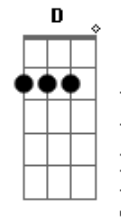

DJ Mike - Temos Que Sonhar

tom:

Intro: C F D F

G F
Às vezes eu me sinto
G
Tão mal e só
G F
Você é o que eu preciso
D G
Na escuridão as noites são vazias
D G
Você aqui é tudo o que eu queria

G F
Eu penso no futuro
G F
A gente lá curtindo o nosso mundo
D G
Mas cada vez que eu sinto estar mais perto
D G Am
Tudo muda, tudo é tão incerto

F
Pensamento em você
F Am G
Nada para
F
Olhe ao redor
F C G
Tudo está lá
F
Estou com você
F C G
Sempre que pensar
F
Sem jamais sofrer
F C G
Temos que sonhar

G F
Cada dia um recomeço
G
Como é a vida
G F
Há tanto desespero
D G
Mas quando eu te vejo ao meu lado
D
Como é tão bom
D G7 Am
Não pode dar errado

G F
E o tempo vai passando
G
Ah, e tudo parece que vai acabar
F
Mas não tem mais jeito
F
Nunca tem fim

D G
Um dia vai mudar

Acordes

D G Am
Um dia vou pra sempre te amar

F
Pensamento em você
F Am G
Nada para
F
Olhe ao redor
F C G
Tudo está lá
F
Estou com você
F C G
Sempre que pensar
F
Sem jamais sofrer
F C G
Temos que sonhar

[Solo] F F C D
F F C D
F F C G
Dm E Am E
Dm E Am E
D E C A
D E C A

D G
Mas quando eu te vejo ao meu lado
D
Como é tão bom
D G Am
Não pode dar errado

F
Pensamento em você
F Am G
Nada para
F
Olhe ao redor
F C G
Tudo está lá
F
Estou com você
F C G
Sempre que pensar
F
Sem jamais sofrer
F C G
Temos que sonhar

D E Am Gb E
E quando for tentar entender
D E Am
Um dia foi e outro virá
Gb E
Tem que vencer
D
Nada é fácil
E Am Gb E
Tudo demora pra acontecer
D E
Mas lá na frente sei que será
Am Gb A
Só eu e você