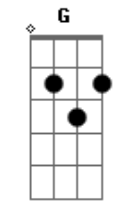

DJ Mike - Temos Que Sonhar

tom:

Intro: C F D F

G F
Às vezes eu me sinto
G
Tão mal e só
G F
Você é o que eu preciso
D G
Na escuridão as noites são vazias
D G
Você aqui é tudo o que eu queria

G F
Eu penso no futuro
G F
A gente lá curtindo o nosso mundo
D G
Mas cada vez que eu sinto estar mais perto
D G Am
Tudo muda, tudo é tão incerto

F
Pensamento em você
F Am G
Nada para
F
Olhe ao redor
F C G
Tudo está lá
F
Estou com você
F C G
Sempre que pensar
F
Sem jamais sofrer
F C G
Temos que sonhar

G F
Cada dia um recomeço
G
Como é a vida
G F
Há tanto desespero
D G
Mas quando eu te vejo ao meu lado
D
Como é tão bom
D G7 Am
Não pode dar errado

G F
E o tempo vai passando
G
Ah, e tudo parece que vai acabar
F
Mas não tem mais jeito
F
Nunca tem fim

D G
Um dia vai mudar

Acordes

D G Am
Um dia vou pra sempre te amar

F
Pensamento em você
F Am G
Nada para
F
Olhe ao redor
F C G
Tudo está lá
F
Estou com você
F C G
Sempre que pensar
F
Sem jamais sofrer
F C G
Temos que sonhar

[Solo] F F C D
F F C D
F F C G
Dm E Am E
Dm E Am E
D E C A
D E C A

D G
Mas quando eu te vejo ao meu lado
D
Como é tão bom
D G Am
Não pode dar errado

F
Pensamento em você
F Am G
Nada para
F
Olhe ao redor
F C G
Tudo está lá
F
Estou com você
F C G
Sempre que pensar
F
Sem jamais sofrer
F C G
Temos que sonhar

D E Am Gb E
E quando for tentar entender
D E Am
Um dia foi e outro virá
Gb E
Tem que vencer
D
Nada é fácil
E Am Gb E
Tudo demora pra acontecer
D E
Mas lá na frente sei que será
Am Gb A
Só eu e você