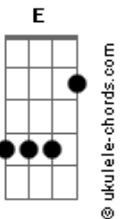

DJ Mike - Temos Que Sonhar

tom:

Intro: C F D F

G F
Às vezes eu me sinto
G
Tão mal e só
G F
Você é o que eu preciso
D G
Na escuridão as noites são vazias
D G
Você aqui é tudo o que eu queria

G F
Eu penso no futuro
G F
A gente lá curtindo o nosso mundo
D G
Mas cada vez que eu sinto estar mais perto
D G Am
Tudo muda, tudo é tão incerto

F
Pensamento em você
F Am G
Nada para
F
Olhe ao redor
F C G
Tudo está lá
F
Estou com você
F C G
Sempre que pensar
F
Sem jamais sofrer
F C G
Temos que sonhar

G F
Cada dia um recomeço
G
Como é a vida
G F
Há tanto desespero
D G
Mas quando eu te vejo ao meu lado
D
Como é tão bom
D G7 Am
Não pode dar errado

G F
E o tempo vai passando
G
Ah, e tudo parece que vai acabar
F
Mas não tem mais jeito
F
Nunca tem fim

D G
Um dia vai mudar

Acordes

D G Am
Um dia vou pra sempre te amar

F
Pensamento em você
F Am G
Nada para
F
Olhe ao redor
F C G
Tudo está lá
F
Estou com você
F C G
Sempre que pensar
F
Sem jamais sofrer
F C G
Temos que sonhar

[Solo] F F C D
F F C D
F F C G
Dm E Am E
Dm E Am E
D E C A
D E C A

D G
Mas quando eu te vejo ao meu lado
D
Como é tão bom
D G Am
Não pode dar errado

F
Pensamento em você
F Am G
Nada para
F
Olhe ao redor
F C G
Tudo está lá
F
Estou com você
F C G
Sempre que pensar
F
Sem jamais sofrer
F C G
Temos que sonhar

D E Am Gb E
E quando for tentar entender
D E Am
Um dia foi e outro virá
Gb E
Tem que vencer
D
Nada é fácil
E Am Gb E
Tudo demora pra acontecer
D E
Mas lá na frente sei que será
Am Gb A
Só eu e você