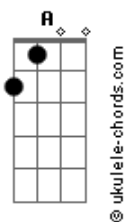

Djambê - Quanto Vale?

tom:
Em

Intro: Em
Em E Em7 A
Em E Em7 A

[Refrão]

Em
Rio de lama
Doce, agora amargo, Vem
E
De Mariana
Desceu rejeito não tem pra ninguém Em7
E varre cama
E sonho e segue tudo pro além A
E diga Vale
Quanto vale a vida de alguém? Em

Rio de lama
Doce, agora amargo, Vem
E
De Mariana
Desceu rejeito não tem pra ninguém Em7
E varre cama
E sonho e segue tudo pro além A
E diga Vale

[Primeira Parte]

Em Am
Monstro desceu corredeira
(Dizimando tudo a sua frente)
Em Am
Não tem medo de ninguém D
(De investigação nem de autoridade)
Em Am
Quase toda realeza D
(Através do financiamento de campanha)
Em Am D
Foi comprada com vintém
Em Am
Sai da frente camarada D
Que lixo tóxico não dá pra beber
Em Am
Querosene nem gelada D
Olha o nível dessa gente procê vê!
Em Am
A TV não fala nada D Em
Mas deles a gente devia esperar o quê?

Acordes

Am
Tragédia desenfreada!
E morre bicho
D Em
E morre gente e gente tentando esconder
(Am D Em Am D)
[Ponte]
(Em Em7 Em Em7)
[Riff - Ponte]
Em Em7
Leito do rio, nosso karma
Em Em7
Que a ganância desmedida traga
Em Em7
Resumidas vidas de incontáveis animais
Em
É dívida eterna
Em7
Com a nossa casa, nossa Terra
Em Em7
Quantas toneladas consumimos de ferro!
Em Em7
Quantas mortes sufocadas sem berro!

[Refrão Final]

Em
Rio de lama
Doce, agora amargo, Vem
E
De Mariana
Desceu rejeito não tem pra ninguém Em7
E varre cama
A
E sonho e segue tudo pro além
E diga Vale
Em
Quanto vale a vida de alguém?
Em
Rio de lama
Doce, agora amargo, Vem
E
De Mariana
Desceu rejeito não tem pra ninguém Em7
E varre cama
A
E sonho e segue tudo pro além
E diga Vale
Em
Quanto vale a vida de alguém?
E Em
Quanto vale a vida de alguém?
A
Quanto vale?