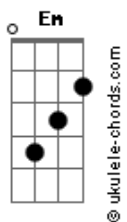

Djambê - Quanto Vale?

tom:
Em

Intro: Em
Em E Em7 A
Em E Em7 A

[Refrão]

Em
Rio de lama
Doce, agora amargo, Vem
E
De Mariana
Desceu rejeito não tem pra ninguém Em7
E varre cama
E sonho e segue tudo pro além A
E diga Vale
Quanto vale a vida de alguém? Em

Rio de lama
Doce, agora amargo, Vem
E
De Mariana
Desceu rejeito não tem pra ninguém Em7
E varre cama
E sonho e segue tudo pro além A
E diga Vale

[Primeira Parte]

Em Am
Monstro desceu corredeira
(Dizimando tudo a sua frente)
Em Am
Não tem medo de ninguém D
(De investigação nem de autoridade)
Em Am
Quase toda realeza D
(Através do financiamento de campanha)
Em Am D
Foi comprada com vintém
Em Am
Sai da frente camarada D
Que lixo tóxico não dá pra beber
Em Am
Querosene nem gelada D
Olha o nível dessa gente procê vê!
Em Am
A TV não fala nada D Em
Mas deles a gente devia esperar o quê?

Acordes

Am
Tragédia desenfreada!
E morre bicho
D Em
E morre gente e gente tentando esconder
(Am D Em Am D)
[Ponte]
(Em Em7 Em Em7)
[Riff - Ponte]
Em Em7
Leito do rio, nosso karma
Em Em7
Que a ganância desmedida traga
Em Em7
Resumidas vidas de incontáveis animais
Em
É dívida eterna
Em7
Com a nossa casa, nossa Terra
Em Em7
Quantas toneladas consumimos de ferro!
Em Em7
Quantas mortes sufocadas sem berro!