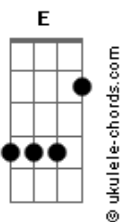

Djambê - Quanto Vale?

tom:
Em

Intro: Em
Em E Em7 A
Em E Em7 A

[Refrão]

Em
Rio de lama
Doce, agora amargo, Vem
E
De Mariana
Desceu rejeito não tem pra ninguém Em7
E varre cama
E sonho e segue tudo pro além A
E diga Vale
Quanto vale a vida de alguém? Em

Rio de lama
Doce, agora amargo, Vem
E
De Mariana
Desceu rejeito não tem pra ninguém Em7
E varre cama
E sonho e segue tudo pro além A
E diga Vale

[Primeira Parte]

Em Am
Monstro desceu corredeira
(Dizimando tudo a sua frente)
Em Am
Não tem medo de ninguém D
(De investigação nem de autoridade)
Em Am
Quase toda realeza D
(Através do financiamento de campanha)
Em Am D
Foi comprada com vintém
Em Am
Sai da frente camarada D
Que lixo tóxico não dá pra beber
Em Am
Querosene nem gelada D
Olha o nível dessa gente procê vê!
Em Am
A TV não fala nada D Em
Mas deles a gente devia esperar o quê?

Acordes

Am
Tragédia desenfreada!
E morre bicho
D Em
E morre gente e gente tentando esconder
(Am D Em Am D)
[Ponte]
(Em Em7 Em Em7)
[Riff - Ponte]
Em Em7
Leito do rio, nosso karma
Em Em7
Que a ganância desmedida traga
Em Em7
Resumidas vidas de incontáveis animais
Em
É dívida eterna
Em7
Com a nossa casa, nossa Terra
Em Em7
Quantas toneladas consumimos de ferro!
Em Em7
Quantas mortes sufocadas sem berro!