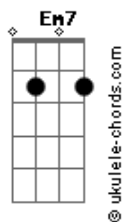

Djambê - Quanto Vale?

tom:
Em

Intro: Em
Em E Em7 A
Em E Em7 A

[Refrão]

Em
Rio de lama
Doce, agora amargo, Vem
E
De Mariana
Desceu rejeito não tem pra ninguém Em7
E varre cama
E sonho e segue tudo pro além A
E diga Vale
Quanto vale a vida de alguém? Em

Rio de lama
Doce, agora amargo, Vem
E
De Mariana
Desceu rejeito não tem pra ninguém Em7
E varre cama
E sonho e segue tudo pro além A
E diga Vale

[Primeira Parte]

Em Am
Monstro desceu corredeira
(Dizimando tudo a sua frente)
Em Am
Não tem medo de ninguém D
(De investigação nem de autoridade)
Em Am
Quase toda realeza D
(Através do financiamento de campanha)
Em Am D
Foi comprada com vintém
Em Am
Sai da frente camarada D
Que lixo tóxico não dá pra beber
Em Am
Querosene nem gelada D
Olha o nível dessa gente procê vê!
Em Am
A TV não fala nada D Em
Mas deles a gente devia esperar o quê?

Acordes

Am
Tragédia desenfreada!
E morre bicho
D Em
E morre gente e gente tentando esconder
(Am D Em Am D)
[Ponte]
(Em Em7 Em Em7)
[Riff - Ponte]
Em Em7
Leito do rio, nosso karma
Em Em7
Que a ganância desmedida traga
Em Em7
Resumidas vidas de incontáveis animais
Em
É dívida eterna
Em7
Com a nossa casa, nossa Terra
Em Em7
Quantas toneladas consumimos de ferro!
Em Em7
Quantas mortes sufocadas sem berro!

[Refrão Final]

Em
Rio de lama
Doce, agora amargo, Vem
E
De Mariana
Desceu rejeito não tem pra ninguém Em7
E varre cama
A
E sonho e segue tudo pro além
E diga Vale
Em
Quanto vale a vida de alguém?
Em
Rio de lama
Doce, agora amargo, Vem
E
De Mariana
Desceu rejeito não tem pra ninguém Em7
E varre cama
A
E sonho e segue tudo pro além
E diga Vale
Em
Quanto vale a vida de alguém?
E Em
Quanto vale a vida de alguém?
A
Quanto vale?