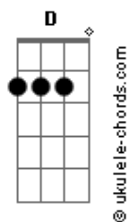

Djambê - Quanto Vale?

tom:
Em

Intro: Em
Em E Em7 A
Em E Em7 A

[Refrão]

Em
Rio de lama
Doce, agora amargo, Vem
E
De Mariana
Desceu rejeito não tem pra ninguém Em7
E varre cama
E sonho e segue tudo pro além A
E diga Vale
Quanto vale a vida de alguém? Em

Rio de lama
Doce, agora amargo, Vem
E
De Mariana
Desceu rejeito não tem pra ninguém Em7
E varre cama
E sonho e segue tudo pro além A
E diga Vale

[Primeira Parte]

Em Am
Monstro desceu corredeira
(Dizimando tudo a sua frente)
Em Am
Não tem medo de ninguém D
(De investigação nem de autoridade)
Em Am
Quase toda realeza D
(Através do financiamento de campanha)
Em Am D
Foi comprada com vintém
Em Am
Sai da frente camarada D
Que lixo tóxico não dá pra beber
Em Am
Querosene nem gelada D
Olha o nível dessa gente procê vê!
Em Am
A TV não fala nada D Em
Mas deles a gente devia esperar o quê?

Acordes

Am
Tragédia desenfreada!
E morre bicho
D Em
E morre gente e gente tentando esconder
(Am D Em Am D)
[Ponte]
(Em Em7 Em Em7)
[Riff - Ponte]
Em Em7
Leito do rio, nosso karma
Em Em7
Que a ganância desmedida traga
Em Em7
Resumidas vidas de incontáveis animais
Em
É dívida eterna
Em7
Com a nossa casa, nossa Terra
Em Em7
Quantas toneladas consumimos de ferro!
Em Em7
Quantas mortes sufocadas sem berro!