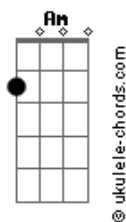

Djambê - Quanto Vale?

tom:
Em

Intro: Em
Em E Em7 A
Em E Em7 A

[Refrão]

Em
Rio de lama
Doce, agora amargo, Vem
E
De Mariana
Desceu rejeito não tem pra ninguém Em7
E varre cama
E sonho e segue tudo pro além A
E diga Vale
Quanto vale a vida de alguém? Em

Rio de lama
Doce, agora amargo, Vem
E
De Mariana
Desceu rejeito não tem pra ninguém Em7
E varre cama
E sonho e segue tudo pro além A
E diga Vale

[Primeira Parte]

Em Am
Monstro desceu corredeira
(Dizimando tudo a sua frente)
Em Am
Não tem medo de ninguém D
(De investigação nem de autoridade)
Em Am
Quase toda realeza D
(Através do financiamento de campanha)
Em Am D
Foi comprada com vintém
Em Am
Sai da frente camarada D
Que lixo tóxico não dá pra beber
Em Am
Querosene nem gelada D
Olha o nível dessa gente procê vê!
Em Am
A TV não fala nada D Em
Mas deles a gente devia esperar o quê?

Acordes

Am
Tragédia desenfreada!
E morre bicho
D Em
E morre gente e gente tentando esconder
(Am D Em Am D)
[Ponte]
(Em Em7 Em Em7)
[Riff - Ponte]
Em Em7
Leito do rio, nosso karma
Em Em7
Que a ganância desmedida traga
Em Em7
Resumidas vidas de incontáveis animais
Em
É dívida eterna
Em7
Com a nossa casa, nossa Terra
Em Em7
Quantas toneladas consumimos de ferro!
Em Em7
Quantas mortes sufocadas sem berro!

[Refrão Final]

Em
Rio de lama
Doce, agora amargo, Vem
E
De Mariana
Desceu rejeito não tem pra ninguém Em7
E varre cama
A
E sonho e segue tudo pro além
E diga Vale
Em
Quanto vale a vida de alguém?
Em
Rio de lama
Doce, agora amargo, Vem
E
De Mariana
Desceu rejeito não tem pra ninguém Em7
E varre cama
A
E sonho e segue tudo pro além
E diga Vale
Em
Quanto vale a vida de alguém?
E Em
Quanto vale a vida de alguém?
A
Quanto vale?