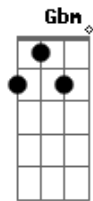

Djavan - Palco

tom:

Intro: **Bm** **Gbm** **G** **A7**

D7 **G** **Gbm** **G7**
Subo nesse palco, minha alma cheira a talco
A7 **Bb** **Bm** **Gbm** **G** **A7** **A7**
Como bumbum de bebê, de bebê
D7 **G** **Gbm** **G7** **A7**
Minha aura clara, só quem é clarividente pode ver
Bm **A7** **A7**
Pode ver
D7 **G** **Gbm** **G7**
Trago a minha banda, só quem sabe onde é Luanda
A7 **Bb** **Bm** **Gbm** **G** **A7** **A7**
Saberá lhe dar valor, dar valor
D7 **G** **Gbm** **G7** **A7**
Vale quanto pesa prá quem preza o louco bumbum do tambor
Bm **A7**
Do tambor

Bm **Gbm**
Fogo eterno prá afugentar
G **A7**
O inferno prá outro lugar
Bm **Gbm**
Fogo eterno prá consumir
G **A7** **Bb**
O inferno, fora daqui

Bm **Gbm** **G** **A7** **Bb**
La laia, laia, laia laia laia

D7 **G** **Gbm** **G7**
Venho para a festa, sei que muitos têm na testa
A7 **Bb** **Bm** **Gbm** **G** **A7** **A7**
O deus-sol como um sinal, um sinal
D7 **G** **Gbm** **G7** **A7**
Eu como devoto trago um cesto de alegrias de quintal
Bm **A7** **A7**
De quintal
D7 **G** **Gbm** **G7**
Há também um cântaro, quem manda é Deus a música
A7 **Bb** **Bm** **Gbm** **G** **A7** **A7**
Pedindo prá deixar, prá deixar
D7 **G** **Gbm** **G7** **A7**
Derramar o bálsamo, fazer o canto, cantar o cantar
Bm **A7**
Lá, lá, iá

Bm **Gbm**
Fogo eterno prá afugentar
G **A7**
O inferno prá outro lugar
Bm **Gbm**
Fogo eterno prá consumir
G **A7** **Bb**
O inferno, fora daqui

Bm **Gbm** **G** **A7** **Bb**
La laia, laia, laia laia laia

Acordes

© ukulele-chords.com

© ukulele-chords.com

© ukulele-chords.com

© ukulele-chords.com

© ukulele-chords.com

© ukulele-chords.com

© ukulele-chords.com

© ukulele-chords.com