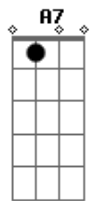

© ukulele-chords.com