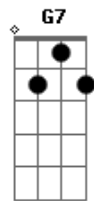

© ukulele-chords.com