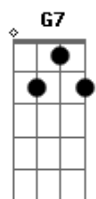

ukulele-chords.com