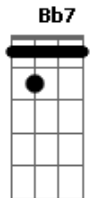

ukulele-chords.com