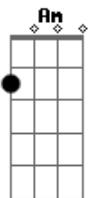

Gm Eb7 Am
 Cada vez que eu te enlaço é bom
 D7 Mas se eu te desfaço é melhor
 Fm Bb7
 Quase fantasia

[Final] Dm Bm Dm Bm
 Gm C7 Gm Am Bb

Acordes

ukulele-chords.com

ukulele-chords.com

ukulele-chords.com

ukulele-chords.com