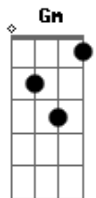

ukulele-chords.com