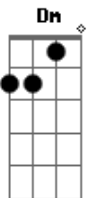

ukulele-chords.com