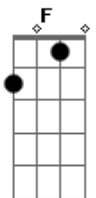

Djavan - Quase Fantasia

tom:

Intro: Gm Eb7 Am D7
Gm C7 F Bb7
Gm Eb7 Am D7
Gm C7 F Bb7

Gm Eb7 Am
Cada vez que eu te enlaço é bom
D7 Mas se eu te desfaço é melhor
F Bb7
É pura viagem

Gm Eb7 Am
Poderei conquistar a Lua
D7 Se eu tocar nessa boca tua
Fm Bb7
Nessa paisagem

Gm C7 Dm
Vaidade é necessária mas escorrega
Gm C7 Dm
Quem não a domina bem desequilibra e cai
Gm C7 Dm
Fui na trama dos teus passos sucumbir
G7
Quase como se eu fosse um doente
Bb C7
E você o elixir

Gm Eb7 Am
Cada vez que eu te enlaço é bom
D7 Gm C7

Mas se eu te desfaço é melhor
F Bb7
Quase fantasia

Gm Eb7 Am
Se você não tem o poder
D7 De recusar ou escolher
F Bb7
O que mais teria?

Gm C7 Dm
Vaidade é necessária
Mas escorrega
Gm C7 Dm
Quem não a domina bem
Desequilibra e cai
Gm C7 Dm
Fui na trama dos teus passos
Sucumbir
G7
Quase como se eu fosse um doente
Bb C7
E você o elixir

Gm Eb7 Am
Cada vez que eu te enlaço é bom
D7 Mas se eu te desfaço é melhor
Fm Bb7
Quase fantasia

[Final] Dm Bm Dm Bm
Gm C7 Gm Am Bb

Acordes

ukulele-chords.com