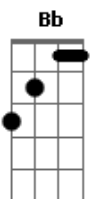

ukulele-chords.com