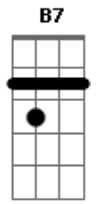

© ukulele-chords.com