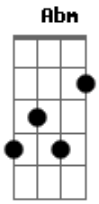

© ukulele-chords.com