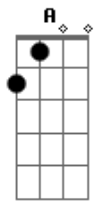

Djavan - Samurai

tom:

A

[Primeira Parte]

E Bb Abm Db7
 Ai... quanto querer
 E Bb Abm B7
 Cabe em meu coração
 E Bb Abm Db7
 Ai... me faz sofrer
 E Bb
 Faz que me mata
 Abm B7
 E se não mata fere

(E Bb Abm Db7)
 (E Bb Abm B7)

E Bb Abm Db7
 Vai... sem me dizer
 E Bb Abm B7
 Na casa da paixão
 E Bb Abm Db7
 Sai... quando bem quer
 E Bb
 Traz uma praga
 Abm B7
 E me afaga a pele

(E Bb Abm Db7)

Acordes

© ukulele-chords.com

© ukulele-chords.com

(E Bb Abm B7)

[Segunda Parte]

E Bb Abm
 Crescei luar pra
 Db7
 Iluminar
 A2 G Gbm B7
 As trevas fundas da paixão
 E Bb Abm
 Eu quis lutar contra
 Db7
 O poder do amor
 A2 Bb
 Caí nos pés do vencedor
 Eb7
 Para ser um serviçal
 E Bb
 De um samurai
 Abm Db7
 Mas eu tô tão feliz
 E Bb Abm
 Dizem que o amor atrai