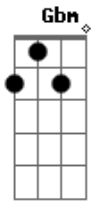

© ukulele-chords.com