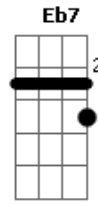

© ukulele-chords.com