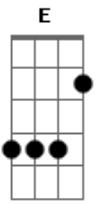

Djavan - Samurai

tom:

A

[Primeira Parte]

E Bb Abm Db7
 Ai... quanto querer
 E Bb Abm B7
 Cabe em meu coração
 E Bb Abm Db7
 Ai... me faz sofrer
 E Bb
 Faz que me mata
 Abm B7
 E se não mata fere

(E Bb Abm Db7)
 (E Bb Abm B7)

E Bb Abm Db7
 Vai... sem me dizer
 E Bb Abm B7
 Na casa da paixão
 E Bb Abm Db7
 Sai... quando bem quer
 E Bb
 Traz uma praga
 Abm B7
 E me afaga a pele

(E Bb Abm Db7)

Acordes

© ukulele-chords.com

© ukulele-chords.com

(E Bb Abm B7)

[Segunda Parte]

E Bb Abm
 Crescei luar pra
 Db7
 Iluminar
 A2 G Gbm B7
 As trevas fundas da paixão
 E Bb Abm
 Eu quis lutar contra
 Db7
 O poder do amor
 A2 Bb
 Caí nos pés do vencedor
 Eb7
 Para ser um serviçal
 E Bb
 De um samurai
 Abm Db7
 Mas eu tô tão feliz
 E Bb Abm
 Dizem que o amor atrai