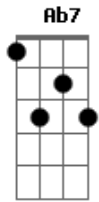

© ukulele-chords.com

(E Bb Abm B7)

[Segunda Parte]

E Bb Abm
Crescei luar pra
Db7
Iluminar
A2 G Gbm B7
As trevas fundas da paixão
E Bb Abm
Eu quis lutar contra
Db7
O poder do amor
A2 Bb
Caí nos pés do vencedor
Eb7
Para ser um serviçal
E Bb
De um samurai
Abm Db7
Mas eu tô tão feliz
E Bb Abm
Dizem que o amor atrai

[Final] E Bb Abm Db7
E Bb Abm B7
E Bb Abm Db7
E Bb Ab7