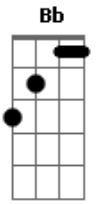

Djavan - Samurai

tom:

A

[Primeira Parte]

E Bb Abm Db7
 Ai... quanto querer
 E Bb Abm B7
 Cabe em meu coração
 E Bb Abm Db7
 Ai... me faz sofrer
 E Bb
 Faz que me mata
 Abm B7
 E se não mata fere

(E Bb Abm Db7)
 (E Bb Abm B7)

E Bb Abm Db7
 Vai... sem me dizer
 E Bb Abm B7
 Na casa da paixão
 E Bb Abm Db7
 Sai... quando bem quer
 E Bb
 Traz uma praga
 Abm B7
 E me afaga a pele

(E Bb Abm Db7)

Acordes

© ukulele-chords.com

© ukulele-chords.com

(E Bb Abm B7)

[Segunda Parte]

E Bb Abm
 Crescei luar pra
 Db7
 Iluminar
 A2 G Gbm B7
 As trevas fundas da paixão
 E Bb Abm
 Eu quis lutar contra
 Db7
 O poder do amor
 A2 Bb
 Caí nos pés do vencedor
 Eb7
 Para ser um serviçal
 E Bb
 De um samurai
 Abm Db7
 Mas eu tô tão feliz
 E Bb Abm
 Dizem que o amor atrai