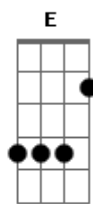

© ukulele-chords.com