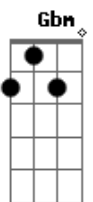

© ukulele-chords.com