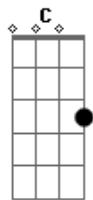

© ukulele-chords.com