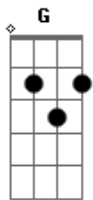

Refrão:
G D
Eu corro pro mar pra não lembrar você.
Em
E o vento me traz o que eu quero esquecer.
C
Entre os soluços do meu choro eu tento te explicar.
Am C
Nos teus braços é o meu lugar.
G D
Contemplando as estrelas minha solidão.
Em
Aperta forte o peito é mais que uma emoção
C
Esqueci do meu orgulho pra você voltar
Am C
Permaneço sem amor, sem luz
G
Sem ar

G
Perdi o jogo e tive que te ver partir.
Bm
E minha alma sem motivo para existir.
C
Já não suporto esse vazio quero me encontrar.
C D
Ter você pra nunca mais nos separar
G
Você é o encaixe perfeito do meu coração.
Bm

Teu sorriso é a chama da minha paixão.
C
Mas é fria a madrugada sem você aqui.
C D
Só com você no pensamento.

Refrão:
G D
Eu corro pro mar pra não lembrar você.
Em
E o vento me traz o que eu quero esquecer.
C
Entre os soluços do meu choro eu tento te explicar.
Am C
Nos teus braços é o meu lugar.
G D
Contemplando as estrelas minha solidão.
Bm
Aperta forte o peito é mais que uma emoção
C
Esqueci do meu orgulho pra você voltar
Am C
Permaneço sem amor, sem luz

Especial:
C G
Meu ar, meu chão é você
Am Am
Mesmo quando fecho os olhos
F D E
Posso te ver

Refrão:
A
Eu corro pro mar pra não lembrar você.
Gbm
E o vento me traz o que eu quero esquecer.
D
Entre os soluços do meu choro eu tento te explicar.
Bm E
Nos teus braços é o meu lugar.
A
Contemplando as estrelas minha solidão.
Gbm
Aperta forte o peito é mais que uma emoção
D
Esqueci do meu orgulho pra você voltar
Bm E
Permaneço sem amor, sem luz
A
Sem ar

Acordes

© ukulele-chords.com