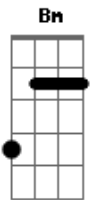

© ukulele-chords.com