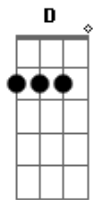

© ukulele-chords.com