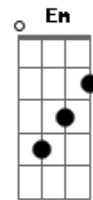

© ukulele-chords.com