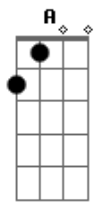

DLD - Por Siempre

tom:

Intro: D Gb Bm Bb A

[Primeira Parte]

D Gb
Hoy he vuelto a ser quien soy
Bm Bb A
La vida me regala la ocasión
D Gb
Si, si en algo te ofendí
Bm Bb A
Te pido me perdones no es la intención

[Refrão]

D
Todo vuelve a colapsar
Gb
Todo vuelve a ser normal
B
Solo hay que entender
Bb A
Que nada es por siempre, por siempre

D
Todo después de un final
Gb
Todo vuelve a comenzar
Bm
Solo hay que entender
Bb
Que nada es por siempre
A D
Todo vuelve a comenzar

[Segunda Parte]

D Gb
Hay, hay veces en que el mar
B Bb A
Regresa la marea y la noción
D Gb
Por favor respeta mi dolor
B Bb A
Respeta lo que fuiste, hoy ya no

Acordes

© ukulele-chords.com

© ukulele-chords.com