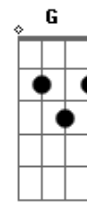

[Refrão]

D
Todo vuelve a colapsar
Gb
Todo vuelve a ser normal
B
Solo hay que entender
Bb A
Que nada es por siempre, por siempre

D
Todo después de un final
Gb
Todo vuelve a comenzar
Bm
Solo hay que entender
Bb
Que nada es por siempre
A D
Todo vuelve a comenzar

© ukulele-chords.com

© ukulele-chords.com

© ukulele-chords.com

© ukulele-chords.com

© ukulele-chords.com

[Refrão]

D
Todo vuelve a colapsar
Gb
Todo vuelve a ser normal
Bm
Solo hay que entender
Bb A
Que nada es por siempre, por siempre