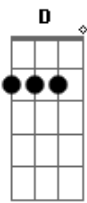

DLD - Por Siempre

tom:

Intro: D Gb Bm Bb A

[Primeira Parte]

D Gb
Hoy he vuelto a ser quien soy
Bm Bb A
La vida me regala la ocasión
D Gb
Si, si en algo te ofendí
Bm Bb A
Te pido me perdones no es la intención

[Refrão]

D
Todo vuelve a colapsar
Gb
Todo vuelve a ser normal
B
Solo hay que entender
Bb A
Que nada es por siempre, por siempre

D
Todo después de un final
Gb
Todo vuelve a comenzar
Bm
Solo hay que entender
Bb
Que nada es por siempre
A D
Todo vuelve a comenzar

[Segunda Parte]

D Gb
Hay, hay veces en que el mar
B Bb A
Regresa la marea y la noción
D Gb
Por favor respeta mi dolor
B Bb A
Respeta lo que fuiste, hoy ya no

Acordes

© ukulele-chords.com

© ukulele-chords.com