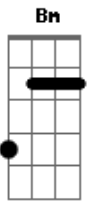

© ukulele-chords.com