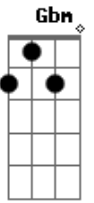

© ukulele-chords.com