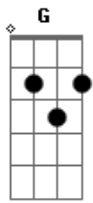

Dolores 602 - Cura Meu Olhar

Tom: G

A leveza me encontrou Bm D
Quase a tempo de chegar dentro do elevador A E Bm D
São os riscos de enxergar A E D
O que mora ao redor e se agasalha em si mesmo Bm D A E

Precisa desvendar cores, luzes mais de dentro G Bm
Pra descobrir enfim Dbm E
Que o que era cinza virou sol Bm D D
Onde o movimento ganhou cor Gbm E
E o que era nada, hoje é o centro do meu olhar D A E
Cura meu olhar Bm A E E

Acordes

© ukulele-chords.com