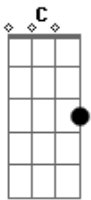

Dom Dalthon - Madagascar

tom:

Intro: **Fadd9** **Gm** **C**
F **Bb** **Dm**

Fadd9
Quando o sol deu a luz
Gm **C**
A claridade me sinalizou
F **Bb** **Dm**
Era você que se aproximou, linda demais
Fadd9 **Gm** **C**
O mundo girou feito átomo na atmosfera
F
Era intensidade do nosso amor

Bb **Dm**
Sem rodeios e sem ilusão

[Refrão]

C **Dm** **F**
Me espera entre o Rio e Madagascar
C **Bm** **E7** **Am** **D7**
Porque é primavera, contemplando esse amor
C
Pra se viver
C **Dm** **F** **C**
Pudera, nosso sonho se realizou, nessa era
Bm **E7** **Am** **D7** **F** **Gm**
Só foi preciso, juntar as mãos e ser você

Acordes

© ukulele-chords.com