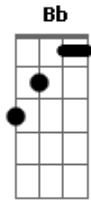

© ukulele-chords.com