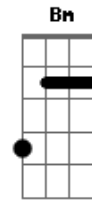

© ukulele-chords.com