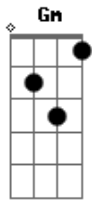

© ukulele-chords.com