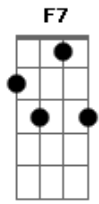

© ukulele-chords.com