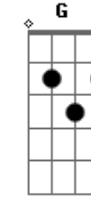

© ukulele-chords.com