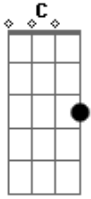

Domínio Público - Hino Novena Santo Expedito - Cristo Rei

tom:

C

Ouve essa ^C minha ^{C7} oração ^F Santo ^F Expedito
Põe um fim ^F nessa ^{Ab} minha ^{Am} aflição ^{D7} aos ^{G7} teu ^C pés, ^F eu ^C suplico
Ajuda a encontrar ^{C7} solução ^F pro meu problema
E a ti ^F peço ^{Ab} a ^{Am} concessão ^{D7} dessa ^{G7} graça ^C suprema
E a ti ^G peço ^G a ^C concessão ^C dessa ^{C7} graça ^{C7} suprema

Santo Expedito, das causas urgentes
Intercede por mim ^F junto a ^G Cristo ^G Jesus
E por nossa gente
Santo Expedito, meu ^G santo ^G guerreiro ^C
Como ^F gratidão ^G levarei o teu nome
Ao mundo inteiro

Acordes

© ukulele-chords.com