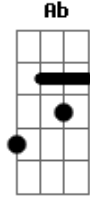

© ukulele-chords.com