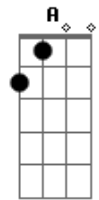

© ukulele-chords.com