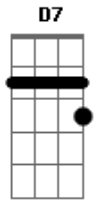

© ukulele-chords.com