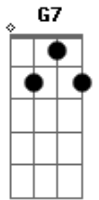

© ukulele-chords.com