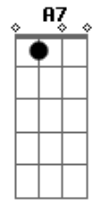

© ukulele-chords.com