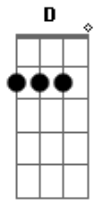

Don Betto - Amor Informal

tom:

D

D7

G7

Se voce não voltar

D7 C7

Pra saber a razão

D7 G7

Que te levou de mim

D7 C7

E deixou sem um fim

Bm Gbm

Sei que voce tornou

Em7 D7

Nosso amor informal

G7 Gbm

Não haverá razão

Em7 A D7

Pra chorar, já passou

G7 Gbm

Sei que vai sofrer

Em7

Por não saber

A7 D7

E por viver assim

G7 Gbm

Mas nada ficou

Em7

Sem ser a dor

A

De quem não sabe amar

Estribilho

G7 Gbm

Sei que vai sofrer

A

Por não saber

A7 D7

E por viver assim, menina

G7 Gbm

Mas nada ficou

Em7

Sem ser a dor

A7

De quem não sabe amar

Acordes

© ukulele-chords.com