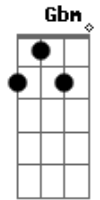

© ukulele-chords.com