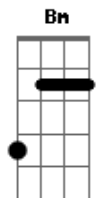

© ukulele-chords.com