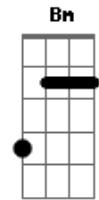

© ukulele-chords.com