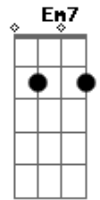

© ukulele-chords.com