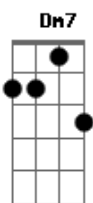

Donatto - Ei Amor

tom:
Dm

Ei amor
Dm7 Bbm7
Você tá bem pois como for
Dm7 A7
Eu te incendeio com o meu amor
F7
Tô esperando tua volta
Dm7
Repito

Bbm7
Ei amor
A7
Vamos dar uma volta no arpoador
Dm7
Ou só uma reza lá no redentor
F7
Pedindo pela melhora

Na moral

Ainda tá pra nascer
Am7
Mulher igual essa você nunca vai entender
Dm7
Perfeição que é bom de se admirar
F7 Bbm7
Gosto bom demais pra provar e não viciar

Ei amor

Você tá bem pois como for

Eu te incendeio com o meu amor

To esperando tua volta
Bbm7
Repito ei amor

A7
Vamos dar uma volta no arpoador
Dm7
Ou só uma reza lá no redentor
F7
Pedindo pela melhora

Acordes

© ukulele-chords.com

© ukulele-chords.com

© ukulele-chords.com