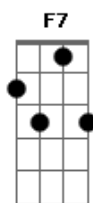

© ukulele-chords.com