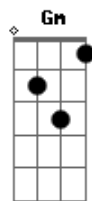

# Doninho do Forró - Pode Ir

tom:

Intro: Bb C F C F

[Primeira Parte]

F  
Eu sei  
Que você não me quer mais  
Eu ainda te amo

C  
E vou ficar te esperando

[Segunda Parte]

Gm  
Pode ir  
Vou dar  
O tempo que você quiser  
Vou dar  
Um tempo pra você pensar  
Se vai pra outro  
Ou ainda quer me amar

[Solo] Bb C F C F

[Terceira Parte]

F  
Eu sei  
Que você não me quer mais

## Acordes

© ukulele-chords.com

© ukulele-chords.com

© ukulele-chords.com

© ukulele-chords.com

Eu ainda te amo  
C  
E vou ficar te esperando

[Quarta Parte]

Gm  
Pode ir  
Vou dar  
O tempo que você quiser  
Vou dar  
Um tempo pra você pensar  
Gm  
Se vai pra outro  
C  
Ou ainda quer me amar