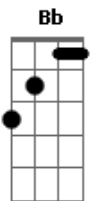

# Doninho do Forró - Pode Ir

tom:

Intro: Bb C F C F

[Primeira Parte]

F  
Eu sei  
Que você não me quer mais  
Eu ainda te amo

C  
E vou ficar te esperando

[Segunda Parte]

Gm  
Pode ir  
Vou dar  
O tempo que você quiser  
Vou dar  
Um tempo pra você pensar  
Se vai pra outro  
Ou ainda quer me amar

[Solo] Bb C F C F

[Terceira Parte]

F  
Eu sei  
Que você não me quer mais

## Acordes

© ukulele-chords.com

© ukulele-chords.com

© ukulele-chords.com

© ukulele-chords.com

Eu ainda te amo  
C  
E vou ficar te esperando

[Quarta Parte]

Gm  
Pode ir  
Vou dar  
O tempo que você quiser  
Vou dar  
Um tempo pra você pensar  
Gm  
Se vai pra outro  
C  
Ou ainda quer me amar