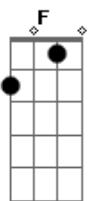

Doninho do Forró - Pode Ir

tom:

Intro: Bb C F C F

[Primeira Parte]

F
Eu sei
Que você não me quer mais
Eu ainda te amo

C
E vou ficar te esperando

[Segunda Parte]

Gm
Pode ir
Vou dar
O tempo que você quiser
Vou dar
Um tempo pra você pensar
Se vai pra outro
Ou ainda quer me amar

[Pré-Refrão]

Bb
Mas vê, mas vê se não demora
C
Tô pra você agora
Mas amanhã não sei
Gm C
Espero que oque procure ache

[Refrão]

Bb
Porque se demorar
F
Sozinho não vou ficar
C
Vou ter que arranjar outra
F
E eu não posso te amar

[Solo] Bb C F C F

[Terceira Parte]

F
Eu sei
Que você não me quer mais

Acordes

© ukulele-chords.com