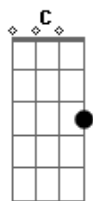

# Doninho do Forró - Pode Ir

tom:

Intro: Bb C F C F

[Primeira Parte]

F  
Eu sei  
Que você não me quer mais  
Eu ainda te amo

C  
E vou ficar te esperando

[Segunda Parte]

Gm  
Pode ir  
Vou dar  
O tempo que você quiser  
Vou dar  
Um tempo pra você pensar  
Se vai pra outro  
Ou ainda quer me amar

[Solo] Bb C F C F

[Terceira Parte]

F  
Eu sei  
Que você não me quer mais

## Acordes

© ukulele-chords.com

© ukulele-chords.com

© ukulele-chords.com

© ukulele-chords.com

Eu ainda te amo  
C  
E vou ficar te esperando

[Quarta Parte]

Gm  
Pode ir  
Vou dar  
O tempo que você quiser  
Vou dar  
Um tempo pra você pensar  
Gm  
Se vai pra outro  
C  
Ou ainda quer me amar