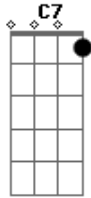

© ukulele-chords.com