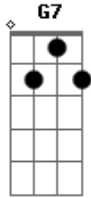

© ukulele-chords.com