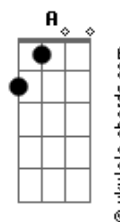

Dragon Ball GT - Sorriso Resplandecente

tom:

G

[Refrão]

C Seu sorriso é tão resplandecente, que deixou meu
 Em Coração alegre
 F Me dê a mã____o, pra fugir desta terrível
 A Escuridão

[Primeira Parte]

F Desde o dia em que eu te reencontrei
 C Me lembrei daquele lindo lugar
 G Que na minha infância era especial para mim
 A Quero saber se comigo você quer vir dançar
 C Se me der a mão eu te levarei
 G Por um caminho cheio de sombras e de luz
 A Você pode até não perceber
 G Mas o meu coração se amarrou em você
 C Que precisa de alguém pra te mostrar
 C O amor que o mundo te dá

[Refrão]

C Meu alegre coração palpita, por um universo de
 Em Esperança
 F Me dê a mã____o, a magia nos espe_ra
 C Vou te amar por toda a minha vida

Acordes

Vem comigo por este caminho
 F Me dê a mã____o, pra fugir desta terrível
 Em Am Dm G Escuridão