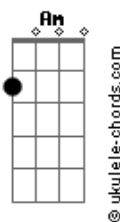

Dragon Ball GT - Sorriso Resplandecente

tom:

G

[Refrão]

C Seu sorriso é tão resplandecente, que deixou meu
 Em Coração alegre
 F Me dê a mã____o, pra fugir desta terrível
 A Escuridão

[Primeira Parte]

F Desde o dia em que eu te reencontrei
 C Me lembrei daquele lindo lugar
 G Que na minha infância era especial para mim
 A Quero saber se comigo você quer vir dançar
 C Se me der a mão eu te levarei
 G Por um caminho cheio de sombras e de luz
 A Você pode até não perceber
 G Mas o meu coração se amarrou em você
 C Que precisa de alguém pra te mostrar
 C O amor que o mundo te dá

[Refrão]

C Meu alegre coração palpita, por um universo de
 Em Esperança
 F Me dê a mã____o, a magia nos espe_ra
 C Vou te amar por toda a minha vida

Acordes

Vem comigo por este caminho
 F Me dê a mã____o, pra fugir desta terrível
 Em Am Dm G Escuridão