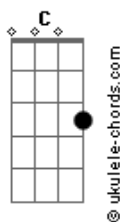

Dragon Ball GT - Sorriso Resplandecente

tom:

G

[Refrão]

C Seu sorriso é tão resplandecente, que deixou meu
 Em Coração alegre
 F Me dê a mã____o, pra fugir desta terrível
 A Escuridão

[Primeira Parte]

F Desde o dia em que eu te reencontrei
 C Me lembrei daquele lindo lugar
 G Que na minha infância era especial para mim
 A Quero saber se comigo você quer vir dançar
 C Se me der a mão eu te levarei
 G Por um caminho cheio de sombras e de luz
 A Você pode até não perceber
 G Mas o meu coração se amarrou em você
 C Que precisa de alguém pra te mostrar
 C O amor que o mundo te dá

[Refrão]

C Meu alegre coração palpita, por um universo de
 Em Esperança
 F Me dê a mã____o, a magia nos espe_ra
 C Vou te amar por toda a minha vida

Acordes

Vem comigo por este caminho
 F Me dê a mã____o, pra fugir desta terrível
 Em Am Dm G Escuridão

[Primeira Parte]

F Haja o que houver eu te amarei
 C E quero para sempre ao seu lado estar
 G Deixe de pensar em tudo que já ficou para trás
 A Quero saber se é comigo que você vai sonhar
 C Se não tenho alguém em quem confiar
 G Já não encontro o caminho que me leve a você