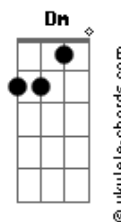

Dragon Ball GT - Sorriso Resplandecente

tom:

G

[Refrão]

C Seu sorriso é tão resplandecente, que deixou meu
 Em Coração alegre
 F Me dê a mã____o, pra fugir desta terrível
 A Escuridão

[Primeira Parte]

F Desde o dia em que eu te reencontrei
 C Me lembrei daquele lindo lugar
 G Que na minha infância era especial para mim
 A Quero saber se comigo você quer vir dançar
 C Se me der a mão eu te levarei
 G Por um caminho cheio de sombras e de luz
 A Você pode até não perceber
 G Mas o meu coração se amarrou em você
 C Que precisa de alguém pra te mostrar
 C O amor que o mundo te dá

[Refrão]

C Meu alegre coração palpita, por um universo de
 Em Esperança
 F Me dê a mã____o, a magia nos espe_ra
 C Vou te amar por toda a minha vida

Acordes

Vem comigo por este caminho
 F Me dê a mã____o, pra fugir desta terrível
 Em Am Dm G Escuridão

[Primeira Parte]

F Haja o que houver eu te amarei
 C E quero para sempre ao seu lado estar
 G Deixe de pensar em tudo que já ficou para trás
 A Quero saber se é comigo que você vai sonhar
 C Se não tenho alguém em quem confiar
 G Já não encontro o caminho que me leve a você