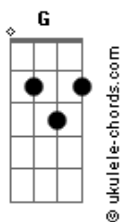

Dragon Ball GT - Sorriso Resplandecente

tom:

G

[Refrão]

C Seu sorriso é tão resplandecente, que deixou meu
 Em Coração alegre
 F Me dê a mã____o, pra fugir desta terrível
 A Escuridão

[Primeira Parte]

F Desde o dia em que eu te reencontrei
 C Me lembrei daquele lindo lugar
 G Que na minha infância era especial para mim
 A Quero saber se comigo você quer vir dançar
 C Se me der a mão eu te levarei
 G Por um caminho cheio de sombras e de luz
 A Você pode até não perceber
 G Mas o meu coração se amarrou em você
 C Que precisa de alguém pra te mostrar
 C O amor que o mundo te dá

[Refrão]

C Meu alegre coração palpita, por um universo de
 Em Esperança
 F Me dê a mã____o, a magia nos espe_ra
 C Vou te amar por toda a minha vida

Acordes

Vem comigo por este caminho
 F Me dê a mã____o, pra fugir desta terrível
 Em Am Dm G Escuridão

[Primeira Parte]

F Haja o que houver eu te amarei
 C E quero para sempre ao seu lado estar
 G Deixe de pensar em tudo que já ficou para trás
 A Quero saber se é comigo que você vai sonhar
 C Se não tenho alguém em quem confiar
 G Já não encontro o caminho que me leve a você