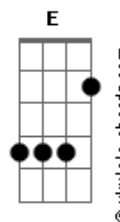

Dragon Ball GT - Sorriso Resplandecente

tom:

G

[Refrão]

C Seu sorriso é tão resplandecente, que deixou meu
 Em Coração alegre
 F Me dê a mã____o, pra fugir desta terrível
 A Escuridão

[Primeira Parte]

F Desde o dia em que eu te reencontrei
 C Me lembrei daquele lindo lugar
 G Que na minha infância era especial para mim
 A Quero saber se comigo você quer vir dançar
 C Se me der a mão eu te levarei
 G Por um caminho cheio de sombras e de luz
 A Você pode até não perceber
 G Mas o meu coração se amarrou em você
 C Que precisa de alguém pra te mostrar
 C O amor que o mundo te dá

[Refrão]

C Meu alegre coração palpita, por um universo de
 Em Esperança
 F Me dê a mã____o, a magia nos espe_ra
 C Vou te amar por toda a minha vida

Acordes

Vem comigo por este caminho
 F Me dê a mã____o, pra fugir desta terrível
 Em Am Dm G Escuridão

[Primeira Parte]

F Haja o que houver eu te amarei
 C E quero para sempre ao seu lado estar
 G Deixe de pensar em tudo que já ficou para trás
 A Quero saber se é comigo que você vai sonhar
 C Se não tenho alguém em quem confiar
 G Já não encontro o caminho que me leve a você