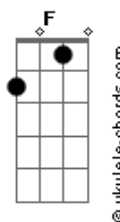

Dragon Ball GT - Sorriso Resplandecente

tom:

G

[Refrão]

C Seu sorriso é tão resplandecente, que deixou meu
 Em Coração alegre
 F Me dê a mã____o, pra fugir desta terrível
 A Escuridão

[Primeira Parte]

F Desde o dia em que eu te reencontrei
 C Me lembrei daquele lindo lugar
 G Que na minha infância era especial para mim
 A Quero saber se comigo você quer vir dançar
 C Se me der a mão eu te levarei
 G Por um caminho cheio de sombras e de luz
 A Você pode até não perceber
 G Mas o meu coração se amarrou em você
 C Que precisa de alguém pra te mostrar
 C O amor que o mundo te dá

[Refrão]

C Meu alegre coração palpita, por um universo de
 Em Esperança
 F Me dê a mã____o, a magia nos espe_ra
 C Vou te amar por toda a minha vida

Acordes

Vem comigo por este caminho
 F Me dê a mã____o, pra fugir desta terrível
 Em Am Dm G Escuridão

[Primeira Parte]

F Haja o que houver eu te amarei
 C E quero para sempre ao seu lado estar
 G Deixe de pensar em tudo que já ficou para trás
 A Quero saber se é comigo que você vai sonhar
 C Se não tenho alguém em quem confiar
 G Já não encontro o caminho que me leve a você