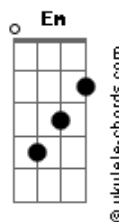

Dragon Ball GT - Sorriso Resplandecente

tom:

G

[Refrão]

C Seu sorriso é tão resplandecente, que deixou meu
 Em Coração alegre
 F Me dê a mã____o, pra fugir desta terrível
 A Escuridão

[Primeira Parte]

F Desde o dia em que eu te reencontrei
 C Me lembrei daquele lindo lugar
 G Que na minha infância era especial para mim
 A Quero saber se comigo você quer vir dançar
 C Se me der a mão eu te levarei
 G Por um caminho cheio de sombras e de luz
 A Você pode até não perceber
 G Mas o meu coração se amarrou em você
 C Que precisa de alguém pra te mostrar
 C O amor que o mundo te dá

[Refrão]

C Meu alegre coração palpita, por um universo de
 Em Esperança
 F Me dê a mã____o, a magia nos espe_ra
 C Vou te amar por toda a minha vida

Acordes

Vem comigo por este caminho
 F Me dê a mã____o, pra fugir desta terrível
 Em Am Dm G Escuridão

[Primeira Parte]

F Haja o que houver eu te amarei
 C E quero para sempre ao seu lado estar
 G Deixe de pensar em tudo que já ficou para trás
 A Quero saber se é comigo que você vai sonhar
 C Se não tenho alguém em quem confiar
 G Já não encontro o caminho que me leve a você