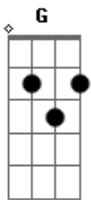

Dubaia - A Ponte

Tom: **B**

B
Petrolina juazeiro, juazeiro petrolina
Sonhos puro em petrolina e sonhos doce em juazeiro
Esse rio tão bonito esse rio tão perfeito
Vale mais do que um amigo, ele é o nosso espelho

B **Abm** **A**
Uma ponte está sobre o rio, presa no meu coração estou sentado
no

G
Paraíso estou sentado nas suas mãos
B

A

Muito mais do que uma simples história muito mais do que um
conto de

Abm
G
Nada, ta escrito em nossas memorias velho chico

B **Abm** **A**
B
Eu posso encontrar, o caminho do rio naquelas ondas do mar
Abm **A** **B**
E ver o sol nascer, já

B **Abm** **A** **B**
Abm
Amor será um coração talvez o medo não volte mais, um sonho
bom uma

A **B**
Razão pra felicidade então verás

Acordes

© ukulele-chords.com