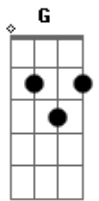

Dudalu - Cada Dia

tom:

Intro: Am
 Am
 Ei, você já parou pra pensar
 Em
 Que a cada dia que passa
 Dm
 É menos um dia na terra
 Am
 Ei, você já parou pra escutar
 Em
 Meu bem, você só vive falando
 Dm
 Vivendo com medo de errar
 G F
 Toda vez que me aproximo
 G F
 Me distancio de quem sou
 G F
 Toda vez que renuncio
 G E7
 Me desconheço, pra onde vou

[Refrão]

Am Em Dm
 O que eu quero é aproveitar
 E7
 Viver sem medo, sem preocupação
 Am Em Dm
 Cada dia de uma vez
 E7
 Siga sempre a sua intuição

(Am)

Am
 Oi, só vim aqui pra falar
 Em

Acordes

© ukulele-chords.com

© ukulele-chords.com

© ukulele-chords.com

© ukulele-chords.com

© ukulele-chords.com

© ukulele-chords.com

Para sua vida ser leve
 Dm
 Você precisar mudar
 Am
 É, é bem difícil ajudar
 Em
 Quem não está no caminho
 Dm
 Vivendo com medo de amar
 G F
 Eu te entendo, tá tão difícil
 G F
 Você precisa acreditar
 G F
 Só quero ver o seu sorriso
 G E7
 Vai, meu bem, se transformar