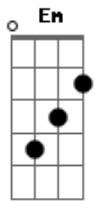

Dudalu - Cada Dia

tom:

Intro: Am
 Am
 Ei, você já parou pra pensar
 Em
 Que a cada dia que passa
 Dm
 É menos um dia na terra
 Am
 Ei, você já parou pra escutar
 Em
 Meu bem, você só vive falando
 Dm
 Vivendo com medo de errar
 G F
 Toda vez que me aproximo
 G F
 Me distancio de quem sou
 G F
 Toda vez que renuncio
 G E7
 Me desconheço, pra onde vou

[Refrão]

Am Em Dm
 O que eu quero é aproveitar
 E7
 Viver sem medo, sem preocupação
 Am Em Dm
 Cada dia de uma vez
 E7
 Siga sempre a sua intuição

(Am)

Am
 Oi, só vim aqui pra falar
 Em

Acordes

© ukulele-chords.com

© ukulele-chords.com

© ukulele-chords.com

© ukulele-chords.com

© ukulele-chords.com

© ukulele-chords.com

Para sua vida ser leve
 Dm
 Você precisar mudar
 Am
 É, é bem difícil ajudar
 Em
 Quem não está no caminho
 Dm
 Vivendo com medo de amar
 G F
 Eu te entendo, tá tão difícil
 G F
 Você precisa acreditar
 G F
 Só quero ver o seu sorriso
 G E7
 Vai, meu bem, se transformar