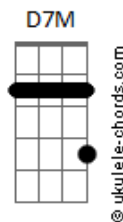

Dudalu - Sigo Buscando

tom:

Intro: Bm E7 A7M A
 Bm E7 A7M A
 Bm E7 A7M A
 Bm E7 A7M A

Bm E7 A7M A
 Sigo buscando
 Bm E7 A7M A
 Sonhando distante
 Bm E7 A7M A
 Voando pra longe
 Bm E7 A7M A
 De tudo que vi
 Bm E7 A7M A
 Sigo sonhando
 Bm E7 A7M A
 Sonhando constante
 Bm E7 A7M A
 Só eles me movem
 Bm E7 A7M A
 Me tiram daqui

Em
 Não solta minha mão
 Gbm
 Lembra da nossa história
 G
 Vivendo Cada dia
 A7
 Sem medo de errar
 Em
 Não solta minha mão
 Gbm
 Lembro você sorrindo
 G
 Seu grande dia vai chegar

(A7)

[Refrão]

D7M A7M
 Somos tão jovens
 D7M A7M
 Pra que tanta preocupação
 D7M A7M
 Nossa vida vai passando G7M
 E a gente na contramão
 A7M
 Na contramão

D7M A7M
 Somos tão jovens
 D7M A7M
 Você quer viver assim
 D7M A7M
 Olha quem tá do seu lado

Acordes

Viva tudo até o fim G7M
 A7M
 Até o fim
 (Bm E7 A7M A)
 Bm E7 A7M A
 Sigo sonhando
 Bm E7 A7M A
 Sonhando constante
 Bm E7 A7M A
 Só eles me movem
 Bm E7 A7M A
 Me tiram daqui
 Em
 Não solta minha mão
 Gbm
 Lembra da nossa história
 G
 Vivendo Cada dia
 A7
 Sem medo de errar
 Em
 Não solta minha mão
 Gbm
 Lembro você sorrindo
 G
 Seu grande dia vai chegar
 A7