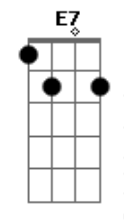

Dudalu - Sigo Buscando

tom:

Intro: Bm E7 A7M A
 Bm E7 A7M A
 Bm E7 A7M A
 Bm E7 A7M A

Bm E7 A7M A
 Sigo buscando
 Bm E7 A7M A
 Sonhando distante
 Bm E7 A7M A
 Voando pra longe
 Bm E7 A7M A
 De tudo que vi
 Bm E7 A7M A
 Sigo sonhando
 Bm E7 A7M A
 Sonhando constante
 Bm E7 A7M A
 Só eles me movem
 Bm E7 A7M A
 Me tiram daqui

Em
 Não solta minha mão
 Gbm
 Lembra da nossa história
 G
 Vivendo Cada dia
 A7
 Sem medo de errar
 Em
 Não solta minha mão
 Gbm
 Lembro você sorrindo
 G
 Seu grande dia vai chegar

(A7)

[Refrão]

D7M A7M
 Somos tão jovens
 D7M A7M
 Pra que tanta preocupação
 D7M A7M
 Nossa vida vai passando G7M
 E a gente na contramão
 A7M
 Na contramão

D7M A7M
 Somos tão jovens
 D7M A7M
 Você quer viver assim
 D7M A7M
 Olha quem tá do seu lado

Acordes

Viva tudo até o fim G7M
 A7M
 Até o fim
 (Bm E7 A7M A)
 Bm E7 A7M A
 Sigo sonhando
 Bm E7 A7M A
 Sonhando constante
 Bm E7 A7M A
 Só eles me movem
 Bm E7 A7M A
 Me tiram daqui
 Em
 Não solta minha mão
 Gbm
 Lembra da nossa história
 G
 Vivendo Cada dia
 A7
 Sem medo de errar
 Em
 Não solta minha mão
 Gbm
 Lembro você sorrindo
 G
 Seu grande dia vai chegar
 A7