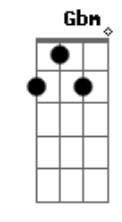

Dudalu - Sigo Buscando

tom:

Intro: Bm E7 A7M A
 Bm E7 A7M A
 Bm E7 A7M A
 Bm E7 A7M A

Bm E7 A7M A
 Sigo buscando
 Bm E7 A7M A
 Sonhando distante
 Bm E7 A7M A
 Voando pra longe
 Bm E7 A7M A
 De tudo que vi
 Bm E7 A7M A
 Sigo sonhando
 Bm E7 A7M A
 Sonhando constante
 Bm E7 A7M A
 Só eles me movem
 Bm E7 A7M A
 Me tiram daqui

Em
 Não solta minha mão
 Gbm
 Lembra da nossa história
 G
 Vivendo Cada dia
 A7
 Sem medo de errar
 Em
 Não solta minha mão
 Gbm
 Lembro você sorrindo
 G
 Seu grande dia vai chegar

(A7)

[Refrão]

D7M A7M
 Somos tão jovens
 D7M A7M
 Pra que tanta preocupação
 D7M A7M
 Nossa vida vai passando G7M
 E a gente na contramão
 A7M
 Na contramão

D7M A7M
 Somos tão jovens
 D7M A7M
 Você quer viver assim
 D7M A7M
 Olha quem tá do seu lado

Acordes

Viva tudo até o fim G7M
 A7M
 Até o fim
 (Bm E7 A7M A)
 Bm E7 A7M A
 Sigo sonhando
 Bm E7 A7M A
 Sonhando constante
 Bm E7 A7M A
 Só eles me movem
 Bm E7 A7M A
 Me tiram daqui
 Em
 Não solta minha mão
 Gbm
 Lembra da nossa história
 G
 Vivendo Cada dia
 A7
 Sem medo de errar
 Em
 Não solta minha mão
 Gbm
 Lembro você sorrindo
 G
 Seu grande dia vai chegar
 A7