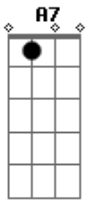

© ukulele-chords.com