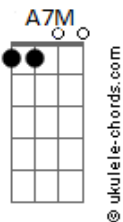

Dudalu - Sigo Buscando

tom:

Intro: Bm E7 A7M A
 Bm E7 A7M A
 Bm E7 A7M A
 Bm E7 A7M A

Bm E7 A7M A
 Sigo buscando
 Bm E7 A7M A
 Sonhando distante
 Bm E7 A7M A
 Voando pra longe
 Bm E7 A7M A
 De tudo que vi
 Bm E7 A7M A
 Sigo sonhando
 Bm E7 A7M A
 Sonhando constante
 Bm E7 A7M A
 Só eles me movem
 Bm E7 A7M A
 Me tiram daqui

Em
 Não solta minha mão
 Gbm
 Lembra da nossa história
 G
 Vivendo Cada dia
 A7
 Sem medo de errar
 Em
 Não solta minha mão
 Gbm
 Lembro você sorrindo
 G
 Seu grande dia vai chegar

(A7)

[Refrão]

D7M A7M
 Somos tão jovens
 D7M A7M
 Pra que tanta preocupação
 D7M A7M
 Nossa vida vai passando G7M
 E a gente na contramão
 A7M
 Na contramão

D7M A7M
 Somos tão jovens
 D7M A7M
 Você quer viver assim
 D7M A7M
 Olha quem tá do seu lado

Acordes

Viva tudo até o fim G7M
 A7M
 Até o fim
 (Bm E7 A7M A)
 Bm E7 A7M A
 Sigo sonhando
 Bm E7 A7M A
 Sonhando constante
 Bm E7 A7M A
 Só eles me movem
 Bm E7 A7M A
 Me tiram daqui
 Em
 Não solta minha mão
 Gbm
 Lembra da nossa história
 G
 Vivendo Cada dia
 A7
 Sem medo de errar
 Em
 Não solta minha mão
 Gbm
 Lembro você sorrindo
 G
 Seu grande dia vai chegar
 A7