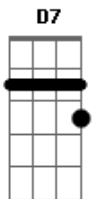

© ukulele-chords.com