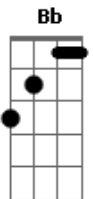

© ukulele-chords.com