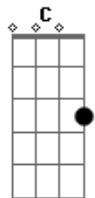

Dudu Nobre - Vou Botar Teu Nome Na Macumba

tom:

Intro: F7 Bb C7 F D7 Gm C7

Cm F7 Bb C7 F D7 G7 C7 F

C7
Eu vou botar
F C7 F
Eu vou botar teu nome na macumba

C7 F
Vou procurar uma feiticeira
D7 Gm

Fazer uma quizumba pra te derrubar, ôh
D7

Laiá
Gm
Você me jogou um feitiço, quase que eu
C7
Morri

Gm
Só eu sei o que sofri
C7 F

Que Deus me perdoe, mas vou me vingar
Dm Gm C7

F
Eu vou botar teu retrato num prato

Com pimenta

Acordes

© ukulele-chords.com

© ukulele-chords.com

© ukulele-chords.com

Dm Gm C7
Quero vê se você guenta a mandinga que

F
Eu vou te jogar

Dm Gm
Raspa de chifre de bode, pedaço de
C7 F
Rabo de jumenta

Dm Gm
Tu vais botar fogo pelas venta