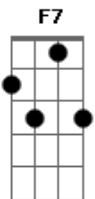

Dudu Nobre - Vou Botar Teu Nome Na Macumba

tom:

Intro: F7 Bb C7 F D7 Gm C7

Cm F7 Bb C7 F D7 G7 C7 F

C7
Eu vou botar
F C7 F
Eu vou botar teu nome na macumba

C7 F
Vou procurar uma feiticeira
D7 Gm

Fazer uma quizumba pra te derrubar, ôh
D7

Laiá
Gm
Você me jogou um feitiço, quase que eu
C7
Morri

Gm
Só eu sei o que sofri
C7 F

Que Deus me perdoe, mas vou me vingar
Dm Gm C7

F
Eu vou botar teu retrato num prato

Com pimenta

Acordes

© ukulele-chords.com

© ukulele-chords.com

© ukulele-chords.com

Dm Gm C7
Quero vê se você guenta a mandinga que

F
Eu vou te jogar

Dm Gm
Raspa de chifre de bode, pedaço de
C7 F
Rabo de jumenta

Dm Gm
Tu vais botar fogo pelas venta

C7 F
Comigo não vai mais brincar

Dm Gm C7
Asa de morcego, corcova de camelo pra

F
De derrubar
Dm Gm
Uma cabeça de burro, pra quebrar o

C7 F
Encanto do seu patuá

Dm C Bb
Olha tu podes ser forte mas tem que