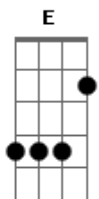

Duelo - Mi Realidad

tom:

Intro: D E A Gbm
D E A Gbm

[Primeira Parte]

D E
Disfrutemos, no sabemos lo que nos traerá el destino
A Gbm
Hace tiempo no sabía ni que existías
D E
Y hoy no puedo imaginarme sin poderte contemplar

D E
Tantas vidas y destinos por el mundo
A Gbm
Qué bonito fue encontrarnos
D E
¿Quién lo habría de adivinar? Es increíble cuánto te quiero

[Refrão]

D E
Es por eso que cuando te doy un beso
A Gbm
Me esclavizo de tus labios y no te quiero soltar
D E
Imposible es no sentirme afortunado
A Gbm

Acordes

© ukulele-chords.com

© ukulele-chords.com

© ukulele-chords.com

© ukulele-chords.com

Increíble es sentir que eres tú mi realidad

D E
Le pido tanto a Dios que si esto fuera un sueño
A Gbm
No me despierte nunca y me permita amarte por una eternidad