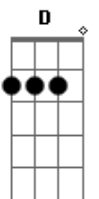

© ukulele-chords.com