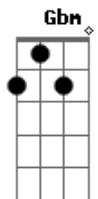

Acordes

© ukulele-chords.com

© ukulele-chords.com

© ukulele-chords.com

© ukulele-chords.com

Increíble es sentir que eres tú mi realidad

D E
Le pido tanto a Dios que si esto fuera un sueño
A Gbm
No me despierte nunca y me permita amarte por una eternidad