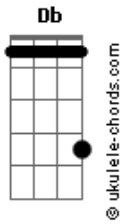

Duelo - Momentos

tom:

Db (forma dos acordes no tom de C)

Capostraste na 1ª casa

Intro: C G Am

[Primeira Parte]

C G Am
 Cuando entraste a mi vida no lo pude evitar
 C G Am E
 Te volviste al instante en toda mi realidad
 Am G C
 Tu mirada, tus manos y tu forma de hablar
 C Am G
 Las conozco perfecto y sé que quieres
 E
 Llorar

[Refrão]

E C Am
 Déjame abrazarte fuerte, ven acá
 C Am E
 Estoy aquí para ser tu amigo
 C Am E
 Tu confidente, tu guardián y tu secuaz

Acordes

[Segunda Parte]

C Am
 Por si no sabes, me muero
 Am G
 Si tienes un día triste
 G Am
 Si siento que perdiste
 C Am G
 Es mi debilidad enterarme que sufriste