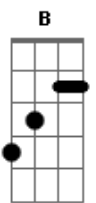

© ukulele-chords.com