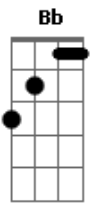

© ukulele-chords.com