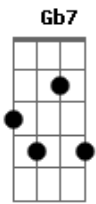

© ukulele-chords.com