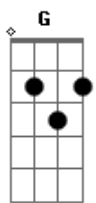

Dulce Pontes - Canção do Mar

Tom: G
Intro: Em Gbm7 Am7 Am7 B7 B7

C7M B7 Am7 B7 Em
Fui bailar no meu batel

Am7 B7 Em7
Além do mar cruel
E o mar bramindo

C7M B7
Diz que eu fui roubar
Am7 B7 Em
A luz sem par
Am7 B7 Em7
Do teu olhar tão lindo

D D D G
Vem saber se o mar terá razão
Gb7 Bb B B7
Vem cá ver bailar meu coração
C7M B7 Am7 B7 Em
Se eu bailar no meu batel
Am7 B7 Em7

Não vou ao mar cruel
C7M B7
E nem lhe digo aonde eu fui cantar
Am7 B7 Em Am7 B7 Em7
Sorrir, bailar, viver, sonhar contigo

Interludio: Em Gbm7 Am7 Am7 B7 B7 (2x)

D D D G
Vem saber se o mar terá razão
Gb7 Bb B B7
Vem cá ver bailar meu coração
C7M B7 Am7 B7 Em
Se eu bailar no meu batel
Am7 B7 Em7
Não vou ao mar cruel

C7M B7
E nem lhe digo aonde eu fui cantar
Am7 B7 Em Am7 B7 Em7
Sorrir, bailar, viver, sonhar contigo

Final: Em Gbm7 Am7 Am7 B7 B7

Acordes

© ukulele-chords.com

© ukulele-chords.com

© ukulele-chords.com

© ukulele-chords.com

© ukulele-chords.com

© ukulele-chords.com