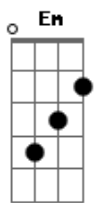

Dulce Pontes - Canção do Mar

Tom: G
Intro: Em Gbm7 Am7 Am7 B7 B7

C7M B7 Am7 B7 Em
Fui bailar no meu batel

Am7 B7 Em7
Além do mar cruel
E o mar bramindo

C7M B7
Diz que eu fui roubar
Am7 B7 Em
A luz sem par
Am7 B7 Em7
Do teu olhar tão lindo

D D D G
Vem saber se o mar terá razão
Gb7 Bb B B7
Vem cá ver bailar meu coração
C7M B7 Am7 B7 Em
Se eu bailar no meu batel
Am7 B7 Em7

Não vou ao mar cruel
C7M B7
E nem lhe digo aonde eu fui cantar
Am7 B7 Em Am7 B7 Em7
Sorrir, bailar, viver, sonhar contigo

Interludio: Em Gbm7 Am7 Am7 B7 B7 (2x)

D D D G
Vem saber se o mar terá razão
Gb7 Bb B B7
Vem cá ver bailar meu coração
C7M B7 Am7 B7 Em
Se eu bailar no meu batel
Am7 B7 Em7
Não vou ao mar cruel

C7M B7
E nem lhe digo aonde eu fui cantar
Am7 B7 Em Am7 B7 Em7
Sorrir, bailar, viver, sonhar contigo

Final: Em Gbm7 Am7 Am7 B7 B7

Acordes

© ukulele-chords.com

© ukulele-chords.com

© ukulele-chords.com

© ukulele-chords.com

© ukulele-chords.com

© ukulele-chords.com