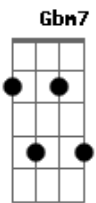

Dulce Pontes - Canção do Mar

Tom: G
Intro: Em Gbm7 Am7 Am7 B7 B7

C7M B7 Am7 B7 Em
Fui bailar no meu batel

Am7 B7 Em7
Além do mar cruel
E o mar bramindo

C7M B7
Diz que eu fui roubar
Am7 B7 Em
A luz sem par
Am7 B7 Em7
Do teu olhar tão lindo

D D D G
Vem saber se o mar terá razão
Gb7 Bb B B7
Vem cá ver bailar meu coração
C7M B7 Am7 B7 Em
Se eu bailar no meu batel
Am7 B7 Em7

Não vou ao mar cruel
C7M B7
E nem lhe digo aonde eu fui cantar
Am7 B7 Em Am7 B7 Em7
Sorrir, bailar, viver, sonhar contigo

Interludio: Em Gbm7 Am7 Am7 B7 B7 (2x)

D D D G
Vem saber se o mar terá razão
Gb7 Bb B B7
Vem cá ver bailar meu coração
C7M B7 Am7 B7 Em
Se eu bailar no meu batel
Am7 B7 Em7
Não vou ao mar cruel

C7M B7
E nem lhe digo aonde eu fui cantar
Am7 B7 Em Am7 B7 Em7
Sorrir, bailar, viver, sonhar contigo

Final: Em Gbm7 Am7 Am7 B7 B7

Acordes

© ukulele-chords.com

© ukulele-chords.com

© ukulele-chords.com

© ukulele-chords.com

© ukulele-chords.com

© ukulele-chords.com