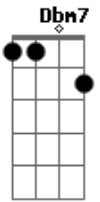

© ukulele-chords.com