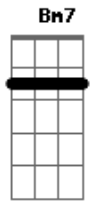

© ukulele-chords.com