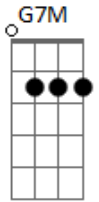

© ukulele-chords.com