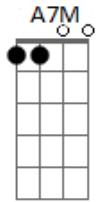

Dulce Quental - Caleidoscópico

tom: A [Intro] A7M G7M D7

A7M G7M D7
Não é preciso apagar a luz

Eu fecho os olhos e tudo vem
A7M G7M D7
Num caleidoscópico sem lógica
A7M G7M D7
Eu quase posso ouvir a tua voz

Eu sinto a tua mão a me guiar
A7M G7M D7
Pela noite a caminho de casa

Bm7
Quem vai pagar as contas
Desse amor pagão, te dar a mão

Dbm7
Me trazer a tona pra respirar
E7
Quem vai chamar meu nome

Ou te escutar

A7M G7M D7
Me pedindo pra apagar a luz

Amanheceu é hora de dormir
A7M G7M D7
Nesse nosso relógio sem órbita
A7M G7M D7
Se tudo tem que terminar assim

Que pelo menos seja até o fim
A7M G7M D7
Pra gente não ter nunca mais que terminar

Acordes

© ukulele-chords.com